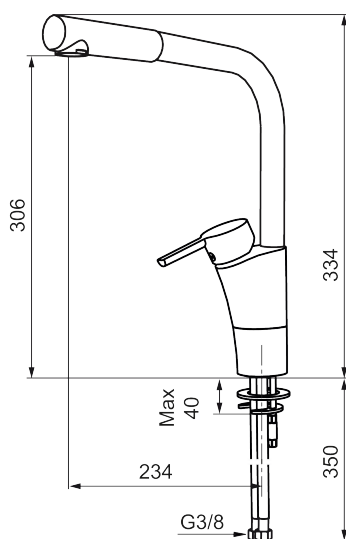

## MORA MMIX K6 Spültisch-Einhebelmischer

Die Armaturenserie Mora MMix verbindet attraktives skandinavisches Design mit anspruchsvollster Mora-Technologie.

Ihr Leistungsspektrum ist einzigartig: Sie spart Wasser und Energie, verhindert die Entstehung von Druckstößen im Trinkwassernetz und bietet aufgrund ihrer besonderen Kartuschen-Technologie eine besondere Leichtgängigkeit und eine lange Lebensdauer.

Artikel-Nr.: 732001 Flow 3 bar: 7,5 l/m

Ausführung: Chrom, Neue Artikel-Nr. siehe: 332001

Unique characteristics

Backflow protection unit type

- ESS (Energie-Spar-System)
- Mit Soft Closing zur Vermeidung von Druckstößen
- Einstellbare Mengen- und Temperaturbegrenzung
- Eco (Energie- und Wasserstrahlregler)
- Flexible Anschlussschläuche Soft-PEX®
- Schwenkbarer Auslauf, Schwenkbegrenzung 60°, 85°, 110° oder 360°
- Lead Free (Bleifrei gem. Trinkwasserverordnung)
- Lochdurchmesser Ø32-37 mm