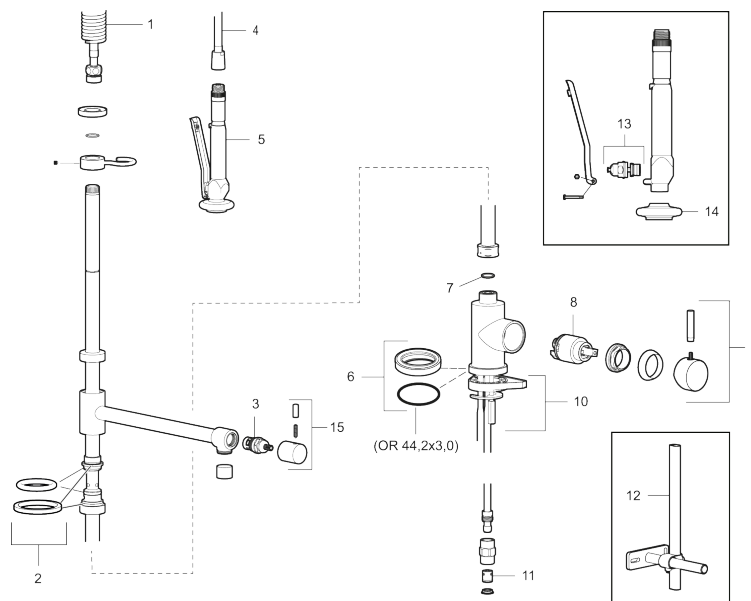

Art.nr: 702840 RSK: 8304011 Flöde 3 bar: 15,1 l/min  
Utförande: Krom

- ESS (energisparsystem)
- Köksblandaren för den avancerade hemmakocken
- Svängbar pip 120° med avstängning
- Slang 1100 mm.
- Självstängande handdusch
- OBS! Avsedd för installation på bänkskiva (ej på tunn diskbank)
- Ej kapbar
- Återströmningsskydd enligt EU-standard SS-EN 1717
- Hålmått Ø28-35 mm

## Reservdelslista

NR.	ART.NR	RSK	BESKRIVNING
1	310004.AE	8322646	Balansfjäder
2	708961.AE		Packningssats
3	S600274	8397028	Keramiskt överstycke G1/2
4	319067.AE	8322658	Högtrycksslang
5	310005.AE	8322653	Självstängande spoldusch
6	708578.AE	8483170	Fot, komplett 1-grepp, krom
7	708475.AE	8346493	Packningssats till pip
8	708498.AE	8345125	Keramikinsats, tvätt, ESS
9	708995.AE		Ratt, komplett
10	708779.AE		Fästdetaljer, kök
11	139465.AE	8186872	Patronbackventil, 150 c/c
12	409340.AE	8531598	Stabiliseringsats
13	139520.AE	8183712	Överstycke till handdusch
14	310003.AE	8322654	Duschsil G1/2
15	309518.AE		Avstängningsvred