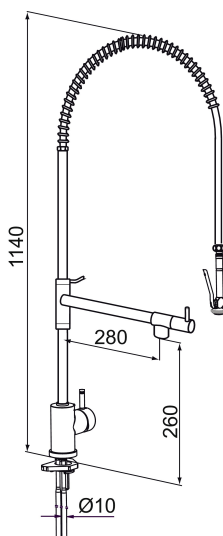

## MORA IZZY profi köksblandare

Mora Izzy Profi är en unik kombination av en köksblandare med hög pip, och en fjäderupphängd avsköljningsdusch. Med Mora Izzy Profi i köket kommer ditt köksarbete att bli mycket enklare. Nya möjligheter öppnar sig, som att fylla en riktigt stor kastrull eller kanske duscha av en blomma.

Art.nr: 702840 RSK: 8304011 Flöde 3 bar: 15,1 l/min  
Utförande: Krom

- ESS (energisparsystem)
- Köksblandaren för den avancerade hemmakocken
- Svängbar pip 120° med avstängning
- Slang 1100 mm.
- Självstängande handdusch
- OBS! Avsedd för installation på bänkskiva (ej på tunn diskbank)
- Ej kapbar
- Återströmningsskydd enligt EU-standard SS-EN 1717
- Hålmått Ø28-35 mm