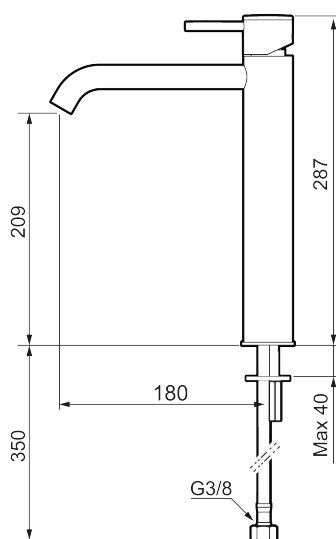

Unikke egenskaber

Tilbageløbssikring

MORA INXX II soft, high

INXX II håndvaskarmatur findes i tre forskellige højder, hvor high er et højt armatur, der er tilpasset vaskefade. I en slidstærk, matsort overflader og håndvaskarmaturets stilrene form højner INXX II soft badeværelsets standard og giver en følelse af kvalitet og elegance. Armaturet er testet og godkendt ud fra det gældende bygningsreglement og er energieffektivt, hvilket indebærer, at det giver et lavere vand- og energiforbrug uden at gå på kompromis med komforten. Bundventilen fås som tilbehør i samme overflader.

273021.12CA

VVS:

701491211

Flow 3 bar: 4,5

l/m

Beskrivelse: Matsort

- Til håndvask.
- 180 mm fremspring.
- Keramisk tætning.
- Indbygget temperatur- og flowbegrænser.
- Flexible tilslutningsslanger.
- Hulmål Ø34-37 mm.