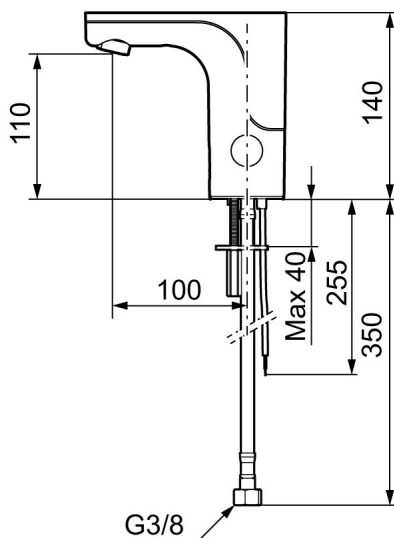

Unika egenskaper

MORA MMIX tronic tvättställsblandare

Art.nr: 720083 RSK: 8553530

Utförande: Krom, centralstyrd, exkl. transformator

- För förblandat vatten, ett anslutningsrör
- Utan temperaturvred, centralstyrd (exkl. transformator)
- Mjukstängande magnetventil
- Vandalsäkert utförande i metall
- Eco (energi- och vattenbesparande konstantflödesstrålsamlare, 5 l/min vid 2–6 bar)
- Spoltidsbegränsning, förhindrar översvämning
- Framspolningsfunktion 30 sek via sensorn
- Avstängning av flöde i 60 sek via sensorn, (används t.ex. vid rengöring)
- Låg strömförbrukning – Lång livslängd
- Kan genomspolas med hetvatten för legionella sanering
- IP klass sensor, IP67
- Återströmningskydd enligt EU-standard SS-EN 1717
- Miljövänliga material, Lead Free, Nickelfri

Installation:

- Enkel installation och service
- Anpassningsbar för batteridrift 6V och nätdrift 12V AC/DC
- Vid nätdrift krävs att AC-adapter MA nr S600131 monteras, samt stickproppsadapter MA nr S600129 alternativt transformator MA nr S600128
- Automatisk justering av sensoravståndet
- Flexibla anslutningsrör i metallspunnen Soft PEX[®], lekande G3/8
- Hålmått Ø33,5-37 mm

PRODUKTBESKRIVNING

MORA MMIX tronic
tvättställsblandare

Art.nr: 720083

RSK: 8553530

Reservdelslista

NR.	ART.NR	RSK	BESKRIVNING
1	729450.ae	8553556	Elektronikenhet till STD
1	729452.AE	8553558	Elektronikenhet till Centralstyrd
2	S600131	8483190	AC adapter
3	S600135	8483191	Batteri
4	729455.AE	8553561	Magnetventil
5	729457.AE	8553563	Täcklock
6	729456.AE	8553562	Vred, krom
6	729456.11AE	8483168	Vred, svart PVD
6	729456.14AE	8483180	Vred, polerad koppar PVD
6	729456.16AE	8483181	Vred, champagne PVD
6	729456.60AE	8483182	Vred, polerad mässing PVD
7	729458.AE	8553564	Fästdetaljer
8	131415.AE	8281512	Hylsa M24 utv., 15 mm, krom