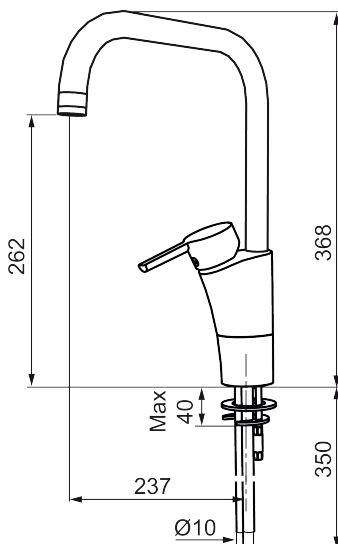

MORA MMIX K7 köksblandare

Mora MMIX kombinerar en formskön och ergonomisk design med en energieffektiv insida. Designen präglas av en smekamt böljande geometri och förmedlar en tidlös och sammanhängande stil över hela serien. Vårt unika miljökoncept EcoSafe™ ligger till grund för utvecklingsarbetet och bidrar till låg energiförbrukning och långsiktig miljöhänsyn. Blandaren är blyfri.

Art.nr: 732050 RSK: 8318374 Flöde 3 bar: 7,3 l/min
Utförande: Krom, ansl. slät ände Ø10 mm

Unika egenskaper

Skyddsmodul 

- BVB ID 54013
- ESS (energisparsystem)
- Mjukstängning med keramisk tätning
- Omställbar flödesbegränsning och temperaturspär
- Eco (energi- och vattenbesparande strålsamlare)
- Flexibla anslutningsrör i metallomspunnen Soft PEX®
- Svängbar pip 60°, 85°, 110° eller 360°
- Godkänd av reumatikerförbundet
- Lead Free (blyfri)
- Hålmått Ø32-37 mm