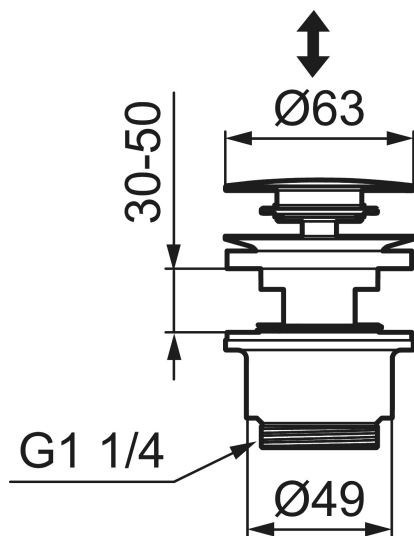

## Bundventil med klikfunktion

Push down-ventilerne fås i samme overflader som håndvaskarmaturerne.

Artikel-nummer: 520185.14

Beskrivelse: Poleret kobber PVD

- Med overløb.
- Dybde under vask: 39 mm.