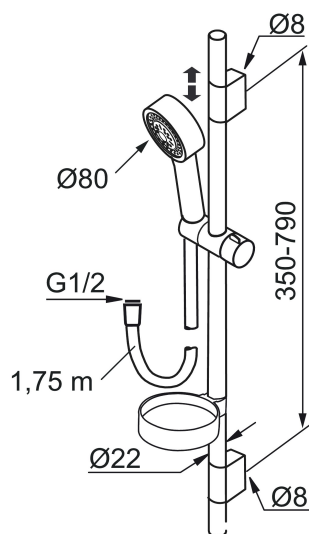

## MORA MMIX S5 dusjgarnityr

Mora MMIX kombinerer en formfin og ergonomisk design med en energieffektiv innside. Designen preges av en kjæleent bølgegeometri og formidler en tidløs og sammenhengende stil i hele serien. Vårt unike miljøkonsept EcoSafe™ ligger til grunn for utviklingsarbeidet og bidrar til lavt energiforbruk og langsiktige miljøhensyn.

Art.no.: 130310 NRF-nummer: 4290621 Flow 3 bar: 9,0 l/m

Utførende: Krom

- Metallslange 1,75 m, PVC/BPA-fri innerslange
- Såpeskål
- Med antikalksystem "Easy Clean"
- Mora Eco 9 l/min