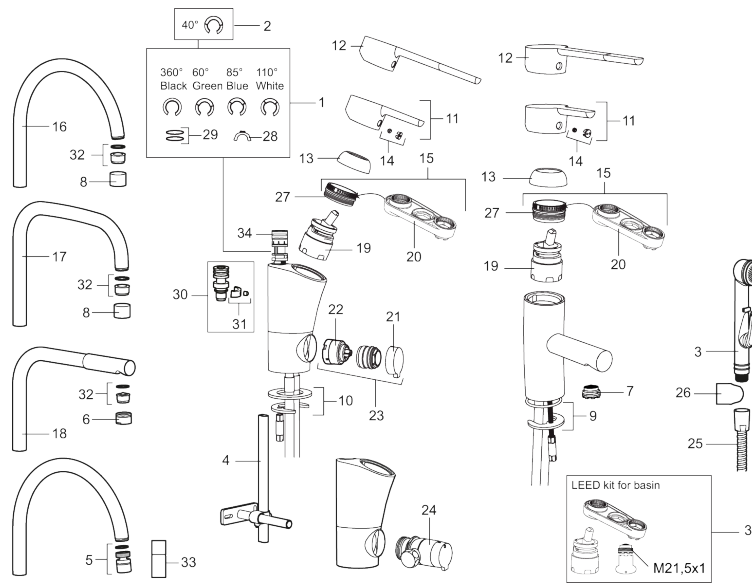

Art.nr: 732021 RSK: 8318386 Flöde 3 bar: 7,5 l/min

Utförande: Krom, ansl. lekande G3/8

Unika egenskaper

Skyddsmodul

- BVB ID 54013
- ESS (energisparsystem)
- Mjukstängning med keramisk tätning
- Omställbar flödesbegränsning och temperaturspär
- Eco (energi- och vattenbesparande strålsamlare)
- Flexibla anslutningsrör i metallomspunnen Soft PEX®
- Svängbar pip 60°, 85°, 110° eller 360°
- Med diskmaskinsavstängning. Omställbar mellan KV och VV, inställd på KV
- Lead Free (blyfri)
- Hälmått Ø32-37 mm

Art.nr: 732021

RSK: 8318386

Reservdelslista

NR.	ART.NR	RSK	BESKRIVNING
1	S600299	8387254	Spärsegment och låsring
2	209543.AE	8346916	Spärsegment 40°
3	S600206	8233049	Självstängande handdusch, krom
4	S600308	8387263	Stabiliseringsstag
5	S600314	8280068	Strålsamlare M22 inv., ledbar, 7-9 l/min vid 3 bar
6	131415.AE	8281512	Hylsa M24 utv., 15 mm, krom
7	S600312	8280067	Strålsamlare M21,5 utv., 7-9 l/min vid 3 bar
7	409385.AE	8242292	Strålsamlare M21,5 utv., 5 l/min vid 2-6 bar
7	S600228		Strålsamlare M21,5 utv., 3 l/min vid 2-6 bar
8	131410.AE	8281509	Hylsa M22 inv.
9	S600160	8387096	Monteringssats, tvättställsblandare
10	S600159	8387097	Monteringssats, köksblandare
11	409389.AE	8344867	Spak, komplett
12	409390.AE	8344874	Care-spak, komplett, krom/svart