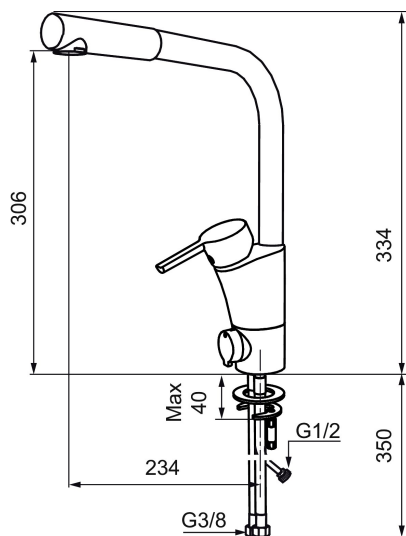

Art.nr: 732021 RSK: 8318386 Flöde 3 bar: 7,5 l/min

Utförande: Krom, ansl. lekande G3/8

Unika egenskaper

Skyddsmodul

- BVB ID 54013
- ESS (energisparsystem)
- Mjukstängning med keramisk tätning
- Omställbar flödesbegränsning och temperaturspär
- Eco (energi- och vattenbesparande strålsamlare)
- Flexibla anslutningsrör i metallomspunnen Soft PEX®
- Svängbar pip 60°, 85°, 110° eller 360°
- Med diskmaskinsavstängning. Omställbar mellan KV och VV, inställd på KV
- Lead Free (blyfri)
- Hälmått Ø32-37 mm

Art.nr: 732021

RSK: 8318386

Reservdelslista

NR.	ART.NR	RSK	BESKRIVNING
1	S600299	8387254	Spärsegment och låsring
2	209543.AE	8346916	Spärsegment 40°
3	S600206	8233049	Självstängande handdusch, krom
4	S600308	8387263	Stabiliseringsstag
5	S600314	8280068	Strålsamlare M22 inv., ledbar, 7-9 l/min vid 3 bar
6	131415.AE	8281512	Hylsa M24 utv., 15 mm, krom
7	S600312	8280067	Strålsamlare M21,5 utv., 7-9 l/min vid 3 bar
7	409385.AE	8242292	Strålsamlare M21,5 utv., 5 l/min vid 2-6 bar
7	S600228		Strålsamlare M21,5 utv., 3 l/min vid 2-6 bar
8	131410.AE	8281509	Hylsa M22 inv.
9	S600160	8387096	Monteringssats, tvättställsblandare
10	S600159	8387097	Monteringssats, köksblandare
11	409389.AE	8344867	Spak, komplett
12	409390.AE	8344874	Care-spak, komplett, krom/svart