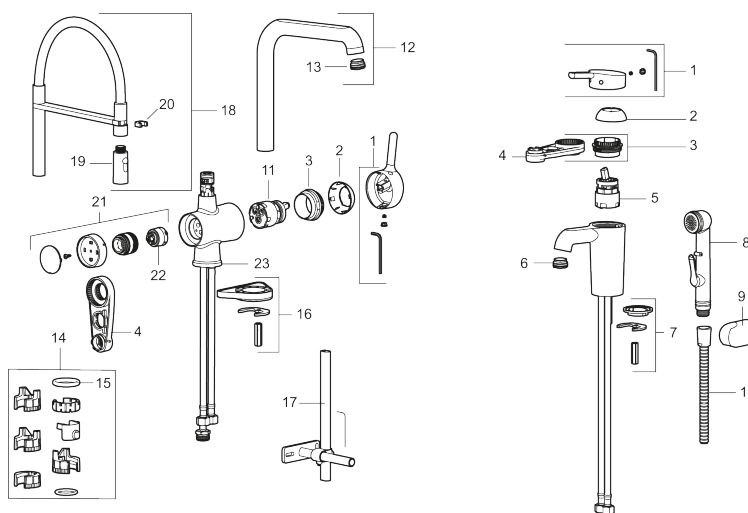

Art.no.: 262091.0020 NRF-nummer: 4290431

Utførende: Krom, hvit slange

Unike funksjoner

Tilbakeslagssikring

- Mykstengende
- Vannmengdebegrenser og temperatursperre
- Mora Eco vannbesparende strålesamler
- Svingbar tut sperre 60°, 85°, 110° eller 360°
- 2-strålig ,konsentrert strålebilde og hånddusj
- Med tilbakeslagsventil etter standard EN 1717
- Avstengning for maskin Kv, omstillbar til Vv
- Fleksible Soft PEX®-rør med 3/8" mutter
- For hull i benk Ø34-37 mm

Art.no.: 262091.0020

NRF-nummer: 4290431

Reservedelsliste

NR.	ART. NO.	NRF-NUMMER	BESKRIVELSE
1	409560.AE	4290632	Spak, komplett
2	409580.AE	4290639	Dekkhylse
3	409570.AE	4290638	Innsatsmutter inkl serviceverktøy
4	891096.AE	4294142	Serviceverktøy
5	S600273		Innsats kaldstart med serviceverktøy (grønn ring)
5	409405.AE		Innsats ESS, inkl nøkkel ,Turbo Jet
6	409565.AE	4290637	Strålesamler M24 utv., 5 l/min ved 2–6 bar
7	409387.AE	4294118	Monteringstilbehør for servantbatterier
8	S600206	4305294	Selvstengende hånddusj, krom
9	130732.AE	4294741	Hånddusjholder, Krom
10	S600207		Høytrykkslange, lengde 1,5 m, krom
11	S600276		Innsats, inkl. serviceverktøy, 20 l/min