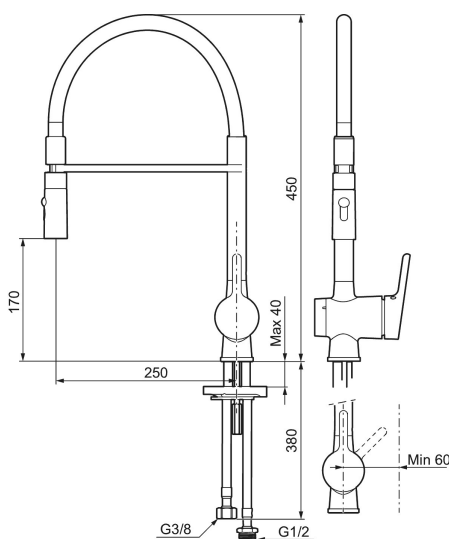

MORA ONE miniprofi kjøkkenbatteri

Mora One er en serie blandebatterier som på en stilfull og elegant måte forteller om brukervennlighet, skjønnhet og holdbarhet. Mora One henter inspirasjon fra Mora Armatur sin 90-årige historie, men er designet for et moderne hjem. Thomas Sandell, arkitekt og designer, har designet Mora One, den er blant annet inspirert av den klassiske gårdspumpen. Mora One har i likhet med gårdspumpen et konisk kropp og skarpe overganger til de flate overflater. Mora One har avanserte og utprøvd teknologi. Blandebatteriene bidrar til en mer bærekraftig verden ved å spare så mye vann og energi som mulig uten at det går ut over komforten.

Art.no.: 262091.0020 NRF-nummer: 4290431

Utførende: Krom, hvit slange

Unike funksjoner

Tilbakeslagssikring

- Mykstengende
- Vannmengdebegrenser og temperatursperre
- Mora Eco vannbesparende strålesamler
- Svingbar tut sperre 60°, 85°, 110° eller 360°
- 2-strålig ,konsentrert strålebilde og hånddusj
- Med tilbakeslagsventil etter standard EN 1717
- Avstengning for maskin Kv, omstillbar til Vv
- Fleksible Soft PEX®-rør med 3/8" mutter
- For hull i benk Ø34-37 mm

Art.no.: 262091.0020

NRF-nummer: 4290431

Reservedelsliste

NR.	ART. NO.	NRF-NUMMER	BESKRIVELSE
1	409560.AE	4290632	Spak, komplett
2	409580.AE	4290639	Dekkhylse
3	409570.AE	4290638	Innsatsmutter inkl serviceverktøy
4	891096.AE	4294142	Serviceverktøy
5	S600273		Innsats kaldstart med serviceverktøy (grønn ring)
5	409405.AE		Innsats ESS, inkl nøkkel ,Turbo Jet
6	409565.AE	4290637	Strålesamler M24 utv., 5 l/min ved 2–6 bar
7	409387.AE	4294118	Monteringstilbehør for servantbatterier
8	S600206	4305294	Selvstengende hånddusj, krom
9	130732.AE	4294741	Hånddusjholder, Krom
10	S600207		Høytrykkslange, lengde 1,5 m, krom
11	S600276		Innsats, inkl. serviceverktøy, 20 l/min