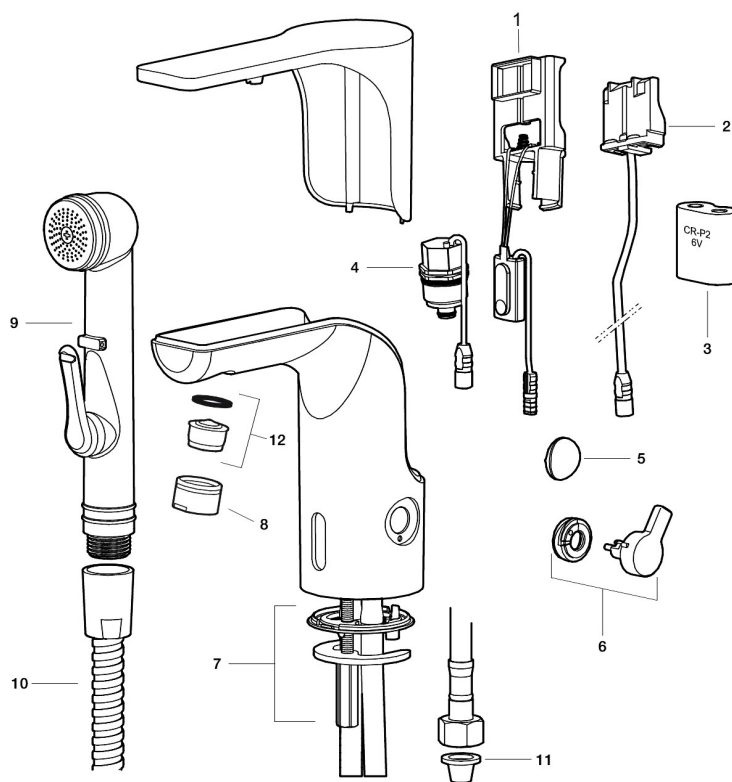

PRODUKTBESKRIVNING

MMIX tronic tvättställsblandare, batteridrift

Sensorstyrda blandare har sitt ursprung i offentliga miljöer, men börjar mer och mer hitta in i det moderna hemmet. MORA MMIX tronic är en ny generation av svensktutvecklade sensorstyrda blandare med all teknik integrerad i blandarhuset, dvs ingen elektronik under tvättstället. Den sparar både vatten och energi, och är lika enkel att installera som en vanlig tvättställsblandare. MORA MMIX tronic är batteridrivnen, men är enkel att konvertera om till nätdrift. Med hjälp av reglaget på sidan ställer man enkelt temperaturen.

Art.nr: 720080

RSK: 8553527

Reservdelslista

NR.	ART.NR	RSK	BESKRIVNING
1	S600278	8398041	Elektronikenhet till STD
1	S600329	8398042	Elektronikenhet till Centralstyrd
2	S600131	8483190	AC adapter
3	S600135	8483191	Batteri
4	S600277	8398040	Magnetventil
5	729457.AE	8553563	Täcklock
6	729456.AE	8553562	Vred, krom
6	729456.11AE	8483168	Vred, svart PVD
6	729456.14AE	8483180	Vred, polerad koppar PVD