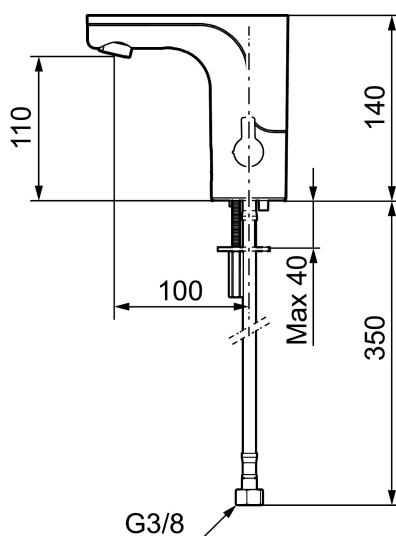

- Med temperaturvred, batteridrift (inkl. batteri)
- Mjukstängande magnetventil
- Vandalsäkert utförande i metall
- Eco (energi- och vattenbesparande konstantflödesstrålsamlare)
- Spoltidsbegränsning, förhindrar översvämning
- Framspolningsfunktion 30 sek via sensorn
- Avstängning av flöde i 60 sek via sensorn, (används t.ex. vid rengöring)
- Låg strömförbrukning – Lång livslängd
- Kan genomspolas med hetvatten för legionella sanering
- IP-klass sensor: IP67
- Återströmningsskydd enligt EU-standard SS-EN 1717
- Miljövänliga material, Lead Free, Nickelfri

Installation:

- Enkel installation och service
- Vred för temperaturreglering, efter injustering till önskad temperatur kan vredet ersättas med ett medföljande lock
- Anpassningsbar för batteridrift 6V och nät drift 12V AC/DC
- Vid nät drift använd adaptersats art.nr. S600147
- Automatisk justering av sensoravståndet
- Flexibla anslutningsrör i metallspunnen Soft PEX®, lekande G3/8