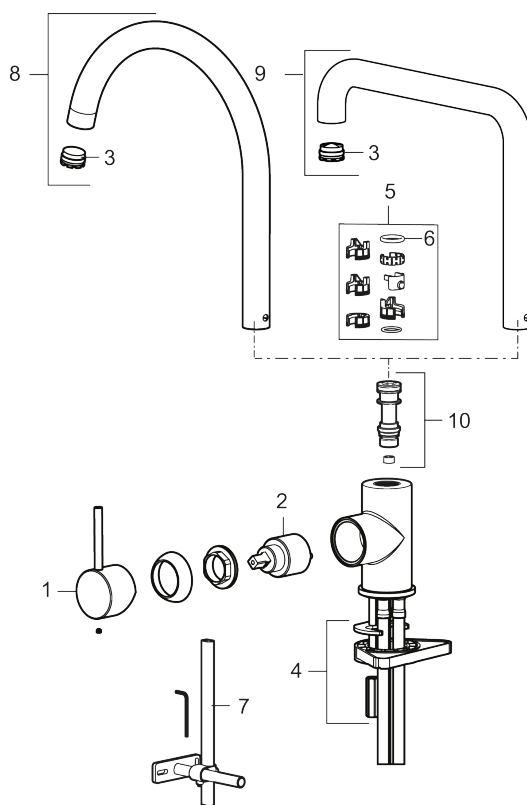

PRODUKTBESKRIVNING

MORA INXX II sharp

Med den moderne holdbare nyansen polert messing og kjøkkenkranens sterke karakter tar INXX II sharp på en moderne og stilren måte en sentral plass på kjøkkenet. Blandebatteriet er testet og godkjent ut fra gjeldende byggeregler og det er energieffektivt, noe som innebærer at man får et lavere vann- og energiforbruk uten å gi avkall på komforten.

Om serien

INXX II er en elegant og tidløs serie i en palett av nøyre utvalgte nyanser. Kombinasjonen av høy kvalitet, stilren design og herlig komfort gjør den til den ultimate serien.

Art.no.: 272051.60CA

NRF-nummer: 4290505

Reservedelsliste

NR.	ART. NO.	NRF-NUMMER	BESKRIVELSE
1	409700.AE	4295005	Spak, komplett, krom
1	409700.12AE	4294998	Spak, komplett, matt sort
1	409700.22AE	4294999	Spak, komplett, matt hvit
1	409700.44AE	4295001	Spak, komplett, matt grå
1	409700.60AE	4295002	Spak, komplett, polert messing PVD
1	409700.62AE	4295003	Spak, komplett, børstet messing PVD