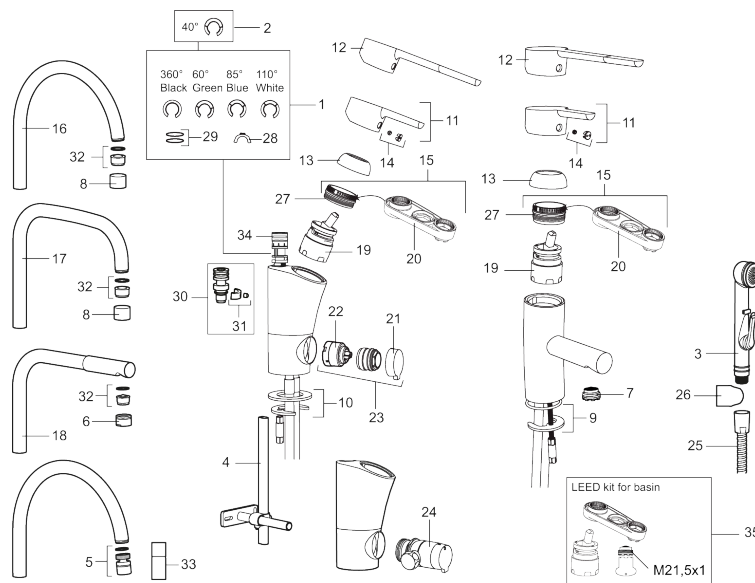

Art.nr: 732151.TT **RSK:** 8318401 **Flöde 3 bar:** 13,6 l/min
Utförande: Krom, med plusflöde, ansl. lekande G3/8

Unika egenskaper

Skyddsmodul 

- BVB ID 54013
- ESS (energisparsystem)
- Mjukstängning med keramisk tätning
- Omställbar flödesbegränsning och temperaturspär
- Eco (energi- och vattenbesparande strålsamlare)
- Flexibla anslutningsrör i metallomspunnen Soft PEX®
- Svängbar pip 60°, 85°, 110° eller 360°
- Med diskmaskinsavstängning. Omställbar mellan KV och VV, inställd på KV
- Lead Free (blyfri)
- Hälmått Ø32-37 mm

Art.nr: 732151.TT

RSK: 8318401

Reservdelslista

NR.	ART.NR	RSK	BESKRIVNING
1	S600299	8387254	Spärsegment och låsring
2	209543.AE	8346916	Spärsegment 40°
3	S600206	8233049	Självstängande handdusch, krom
4	S600308	8387263	Stabiliseringsstag
5	S600314	8280068	Strålsamlare M22 inv., ledbar, 7-9 l/min vid 3 bar
6	131415.AE	8281512	Hylsa M24 utv., 15 mm, krom
7	S600312	8280067	Strålsamlare M21,5 utv., 7-9 l/min vid 3 bar
7	409385.AE	8242292	Strålsamlare M21,5 utv., 5 l/min vid 2-6 bar
7	S600228		Strålsamlare M21,5 utv., 3 l/min vid 2-6 bar
8	131410.AE	8281509	Hylsa M22 inv.
9	S600160	8387096	Monteringssats, tvättställsblandare
10	S600159	8387097	Monteringssats, köksblandare
11	409389.AE	8344867	Spak, komplett
12	409390.AE	8344874	Care-spak, komplett, krom/svart