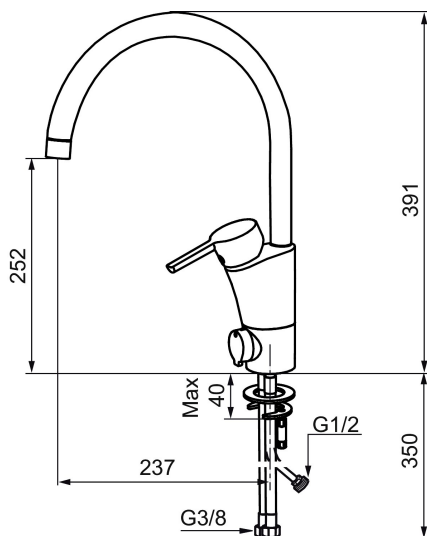

Art.nr: 732151.TT **RSK:** 8318401 **Flöde 3 bar:** 13,6 l/min
Utförande: Krom, med plusflöde, ansl. lekande G3/8

Unika egenskaper

Skyddsmodul 

- BVB ID 54013
- ESS (energisparsystem)
- Mjukstängning med keramisk tätning
- Omställbar flödesbegränsning och temperaturspär
- Eco (energi- och vattenbesparande strålsamlare)
- Flexibla anslutningsrör i metallomspunnen Soft PEX®
- Svängbar pip 60°, 85°, 110° eller 360°
- Med diskmaskinsavstängning. Omställbar mellan KV och VV, inställd på KV
- Lead Free (blyfri)
- Hälmått Ø32-37 mm

Art.nr: 732151.TT

RSK: 8318401

Reservdelslista

NR.	ART.NR	RSK	BESKRIVNING
1	S600299	8387254	Spärsegment och låsring
2	209543.AE	8346916	Spärsegment 40°
3	S600206	8233049	Självstängande handdusch, krom
4	S600308	8387263	Stabiliseringsstag
5	S600314	8280068	Strålsamlare M22 inv., ledbar, 7-9 l/min vid 3 bar
6	131415.AE	8281512	Hylsa M24 utv., 15 mm, krom
7	S600312	8280067	Strålsamlare M21,5 utv., 7-9 l/min vid 3 bar
7	409385.AE	8242292	Strålsamlare M21,5 utv., 5 l/min vid 2-6 bar
7	S600228		Strålsamlare M21,5 utv., 3 l/min vid 2-6 bar
8	131410.AE	8281509	Hylsa M22 inv.
9	S600160	8387096	Monteringssats, tvättställsblandare
10	S600159	8387097	Monteringssats, köksblandare
11	409389.AE	8344867	Spak, komplett
12	409390.AE	8344874	Care-spak, komplett, krom/svart