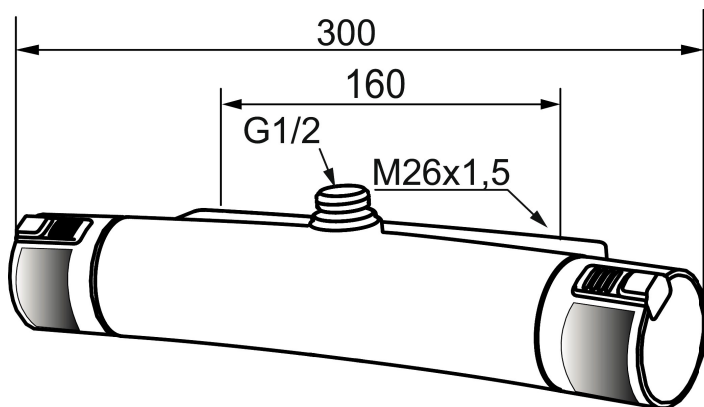

MORA MMIX T5 care duschblandare

Ergonomisk termostatblandare med extra greppvänliga rattar och förhöjd tryckknapp som går manövrera med handflatan. Svarta TPE inlägg som ger extra kontrast för synskadade samt en mjukare känsla. Blandaren är blyfri.

Art.nr: 731052 RSK: 8344106

Utförande: Krom/svart, 160 c/c, utlopp upp

Unika egenskaper

Skyddsmodul 

- Duschanslutning upp
- Tryckbalanserad termostatinsats
- Säkerhetsspärr 38° och 42°
- Eco-stopp
- Utsprång med väggbrička 70 mm
- Lead Free (blyfri)
- Återströmningsskydd enligt EU-standard SS-EN 1717
- Extra greppvänliga vred, godkänd av reumatikerförbundet