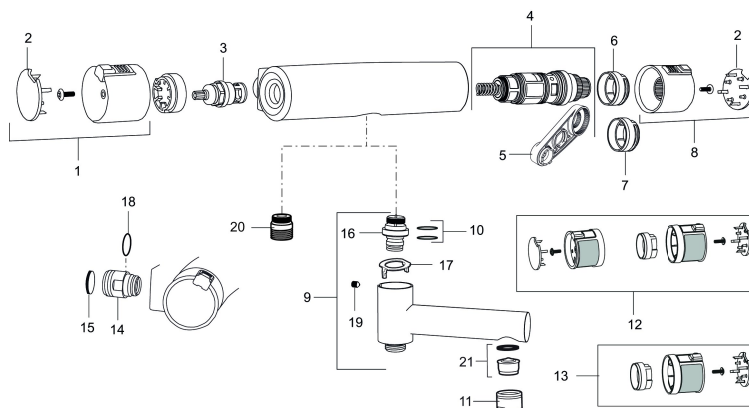

Art.nr: 731052 RSK: 8344106

Utförande: Krom/svart, 160 c/c, utlopp upp

Unika egenskaper

Skyddsmodul 

- Duschanslutning upp
- Tryckbalanserad termostatinsats
- Säkerhetsspärr 38° och 42°
- Eco-stopp
- Utsprång med väggbrička 70 mm
- Lead Free (blyfri)
- Återströmningsskydd enligt EU-standard SS-EN 1717
- Extra greppvänliga vred, godkänd av reumatikerförbundet

Art.nr: 731052

RSK: 8344106

Reservdelslista

NR.	ART.NR	RSK	BESKRIVNING
1	409353.AA	8345088	Mängdvred, komplett, krom, butiksförpackad
1	409353.0011AA	8345087	Mängdvred, komplett, krom/svart, butiksförpackad
2	409358.AA	8345089	Täcklock, krom, butiksförpackad
2	409358.0011AA	8345090	Täcklock, svart, butiksförpackad
3	S600274	8397028	Keramiskt överstycke G1/2
4	S600275	8397029	Reglerpaket, komplett med serviceverktyg
5	S600298	3870203	Serviceverktyg
6	S600311	8397045	Skållningsskyddsring (standard), svart
7	409364.AE	8346506	Skållningsskyddsring, (Max 42°)
8	409352.AA	8345086	Temperaturvred, komplett, krom, butiksförpackad
8	409352.0011AA	8345085	Temperaturvred, komplett, krom/svart, butiksförpackad
9	409356	8344853	Utloppspip för ombyggnad av duschblandare
10	209519.AE	8938340	O-ringar
11	131415.AE	8281512	Hylsa M24 utv., 15 mm, krom
12	409370.AA	8345139	Ombyggnadskit, Care, svart/krom, butiksförpackad
12	409370.0085AA	8345162	Ombyggnadskit, Care, lime/svart, butiksförpackad
12	409370.0095AE	8345210	Ombyggnadskit, Care, röd/svart
13	409440.AE	8345211	Ombyggnadskit med fast temp. stop, Care, krom
14	409360.AA	8187781	Anslutningsnippel (150 c/c), butiksförpackad

NR.	ART.NR	RSK	BESKRIVNING
14	409361.AE	8228492	Anslutningsnippel (160 c/c)
15	409359.AA	8345172	Filtersats för anslutningskoppling, butiksförpackad
16	409366.AE		Nippel M18x1 (badkarsblandare)
17	38521000	8295345	Spärring
18	129131.AE	8295316	O-ring (18,1 x 1,6), 2 st
19	708655.AE	8295447	Låsskruv
20	409365.AE	8187026	Utlopps-nippel M18x1-G1/2
21	139783.AE	8281546	Strålsamlarinsats, 20-24 l/min vid 3 bar