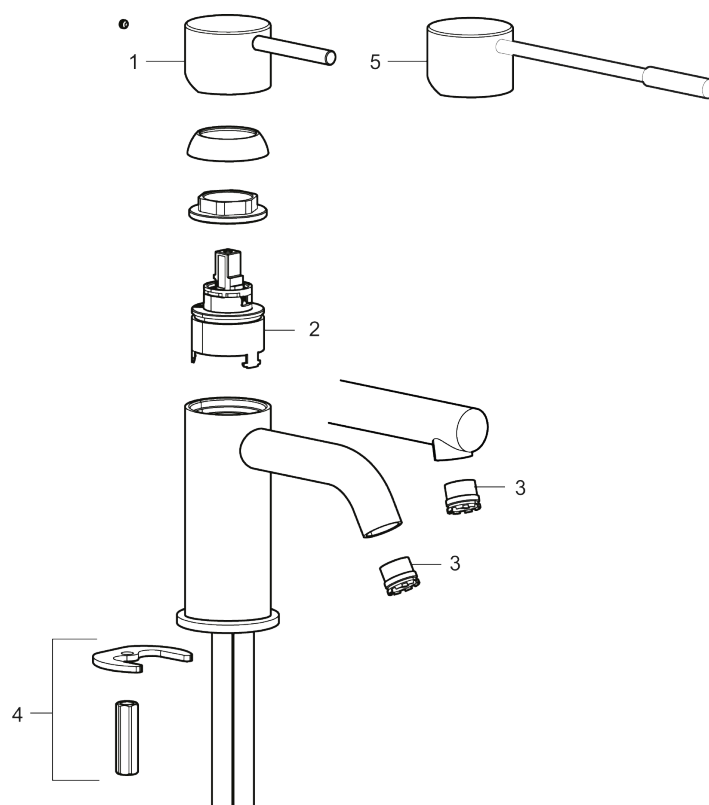

PRODUKTBESKRIVNING

MORA INXX II sharp, small servantbatteri

INXX II servantkran finnes i tre ulike høyder der small er en lav kran som er tilpasset for mindre håndvask. Med en holdbar mattgrå nyanse og servantkranens rette karakter med lang tut og lutende munnstykke – gjør INXX II sharp både pen og bekvem å bruke. Blandebatteriet er testet og godkjent ut fra gjeldende byggeregler og det er energieffektivt, noe som innebærer at man får et lavere vann- og energiforbruk uten å gi avkall på komforten. Bunnventil finnes som tilbehør i samme nyanse.

Om serien

INXX II er en elegant og tidløs serie i en palett av nøyte utvalgte nyanser. Kombinasjonen av høy kvalitet, stilren design og herlig komfort gjør den til den ultimate serien.

Art.no.: 273003.44CA

NRF-nummer: 4290452

Reservedelsliste

NR.	ART. NO.	NRF-NUMMER	BESKRIVELSE
1	409701.AE	4295012	Spak, komplett, krom
1	409701.12AE	4295006	Spak, komplett, matt sort
1	409701.22AE	4295007	Spak, komplett, matt hvit
1	409701.44AE	4295008	Spak, komplett, matt grå