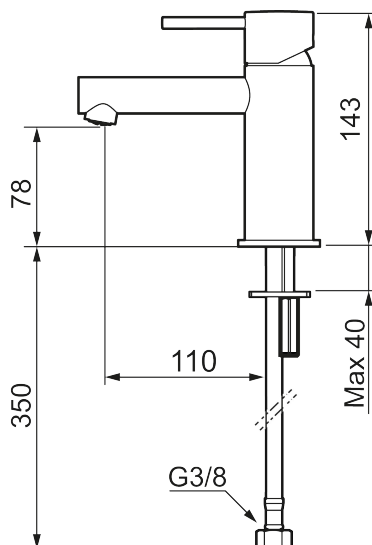

Unike funksjoner

Tilbakeslagssikring

MORA INXX II sharp, small servantbatteri

INXX II servantkran finnes i tre ulike høyder der small er en lav kran som er tilpasset for mindre håndvask. Med en holdbar mattgrå nyanse og servantkranens rette karakter med lang tut og lutende munnstykke – gjør INXX II sharp både pen og bekvem å bruke. Blandebatteriet er testet og godkjent ut fra gjeldende byggeregler og det er energieffektivt, noe som innebærer at man får et lavere vann- og energiforbruk uten å gi avkall på komforten. Bunnventil finnes som tilbehør i samme nyanse.

- Vannmengdebegrenser og temperatursperre
- Mora Eco konstantvannmengde 5 l/min ved 2-6 bar
- Fleksible Soft PEX®-rør med 3/8" mutter

PRODUKTBESKRIVNING

MORA INXX II sharp, small servantbatteri

INXX II servantkran finnes i tre ulike høyder der small er en lav kran som er tilpasset for mindre håndvask. Med en holdbar mattgrå nyanse og servantkranens rette karakter med lang tut og lutende munnstykke – gjør INXX II sharp både pen og bekvem å bruke. Blandebatteriet er testet og godkjent ut fra gjeldende byggeregler og det er energieffektivt, noe som innebærer at man får et lavere vann- og energiforbruk uten å gi avkall på komforten. Bunnventil finnes som tilbehør i samme nyanse.

NR.	ART. NO.	NRF-NUMMER	BESKRIVELSE
1	409701.60AE	4295009	Spak, komplett, polert messing PVD
1	409701.62AE	4295011	Spak, komplett, børstet messing PVD
2	409703.AE	4295014	Innsats
3	409706.AE	4295016	Strålesamler M16,5 utv., 5 l/min ved 2–6 bar
4	209518.AE	4294311	Festedetaljer, servantbatteri
5	409708.AE		Spak med ekstra lengde 172 mm, krom
5	409708.12AE		Spak med ekstra lengde 172 mm, matt sort
5	409708.22AE		Spak med ekstra lengde 172 mm, matt hvit
5	409708.44AE		Spak med ekstra lengde 172 mm, matt grå
5	409708.60AE		Spak med ekstra lengde 172 mm, polert messing PVD
5	409708.62AE		Spak med ekstra lengde 172 mm, børstet messing PVD