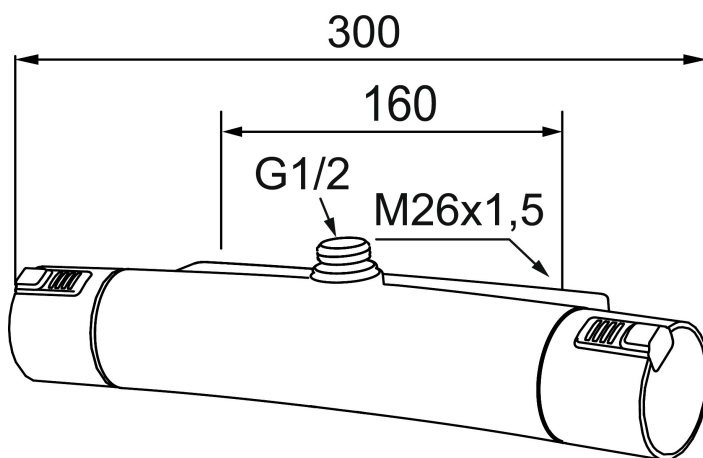

## MORA MMIX T5 duschblandare

Mora MMIX kombinerar en formskön och ergonomisk design med en energieffektiv insida. Designen präglas av en smekamt böljande geometri och förmedlar en tidlös och sammanhängande stil över hela serien. Vårt unika miljökoncept EcoSafe™ ligger till grund för utvecklingsarbetet och bidrar till låg energiförbrukning och långsiktig miljöhänsyn. Blandaren är blyfri.

Art.nr: 731050 RSK: 8344066

Utförande: Krom, 160 c/c

### Unika egenskaper

Skyddsmodul 

- Duschanslutning upp
- Tryckbalanserad termostatinsats
- Säkerhetsspärr 38°
- Eco-stopp
- Utsprång med väggbricka 70 mm
- Lead Free (blyfri)
- Återströmningsskydd enligt EU-standard SS-EN 1717