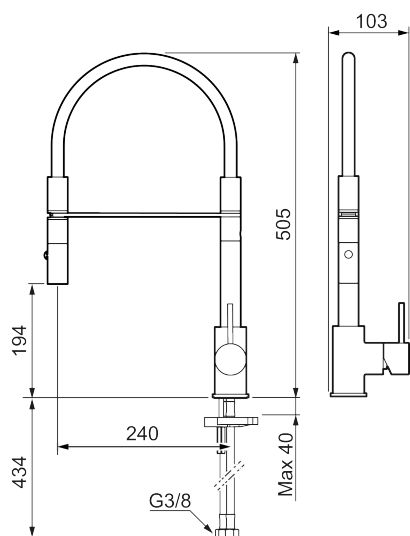

Om serien

INXX II er en elegant og tidløs serie i en palet af nøje udvalgte overflader. Kombinationen af høj kvalitet, stilfuldt design og vidunderlig komfort gør den til den ypperligste serie.

Artikel-nummer: 272081.60CA
VVS: 716266185
Flow 3 bar: 6,0 l/m
Beskrivelse: Poleret messing PVD

Unikke egenskaber

Tilbageløbssikring 

- Til køkkenvask.
- Spulerbruser med to forskellige vandstrålemuligheder.
- Med høj svingtud 60°, 85°, 110° eller 360°.
- 240 mm fremspring.
- Keramisk kartusche.
- Indbygget temperatur- og flowbegrænser.
- Flexible tilslutningsslanger.
- Kontraventiler.
- Hulmål Ø34-37 mm.