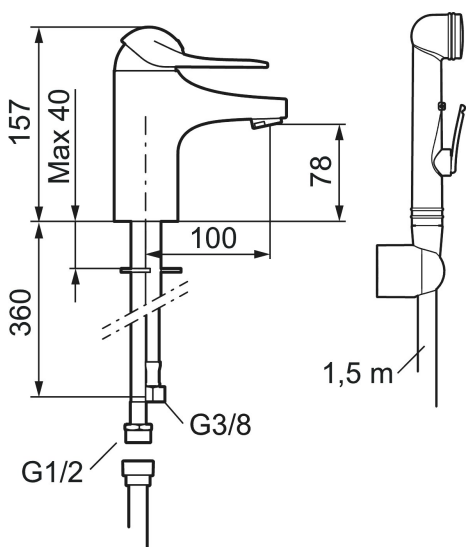

## FMM 9000E Sanette Waschtisch-Einhebelmischer

Der Waschtisch-Einhebelmischer FM Mattsson 9000E ist eine der innovativsten Armaturen ihrer Art:

Der einzigartige Schließmechanismus „Soft-Closing“ verhindert wirksam die Entstehung von Druckstößen. Darüber hinaus verbessert sie die Energieeffizienz und unterstützt die Reduzierung des Wasserverbrauchs.

Artikel-Nr.: 80670010

Ausführung: Chrom, Eco (Energie- und Wasserstrahlregler)

### Backflow protection unit type

- Mit selbstschliessender Handbrause, Schlauch 1500 mm und Wandhalter
- ESS (Energie-Spar-System)
- Mit Soft Closing zur Vermeidung von Druckstößen
- Einstellbare Mengen- und Temperaturbegrenzung
- Flexible Anschlussschläuche Soft-PEX®
- Lochdurchmesser Ø33,5-37 mm