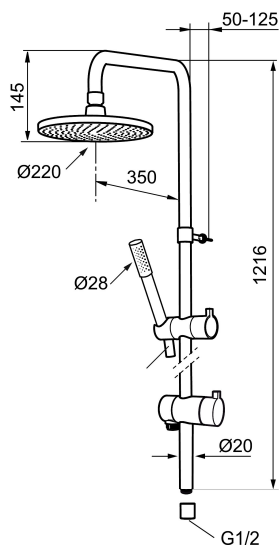

Mora Rexx Shower System S6

Mora Rexx er essensen af skandinavisk design og funktionalitet. Serien er uden overflødige detaljer, minimalistisk og med enkelheden i fokus. Dens præcision er dens innovation. Når tradition og håndværk er blandet med moderne produktionsteknik og inspirerende design, er resultatet Mora Rexx. Her, i form af et generøs shower system med en stor hovedbruser og en fleksibel håndbruser, begge med EASY-CLEAN system.

Artikel-nummer: 130016 VVS: 737801304

Beskrivelse: Krom

- Bruserhoved Ø220 mm med antikalsystem "Easy Clean"
- 1750 mm slange i metal med PVC og BPA fri slange indvendig.
- Slangen opfylder EN 1113.
- Omskiftere med keramisk kartusche, kan monteres med grebet i valgfri retning.
- Eco (Energi- og vandbesparende, håndbruser 9 l/min. tagbruser 12 l/min.)
- 350 mm fremspring.
- Bruserøret kan afkortes efter behov.