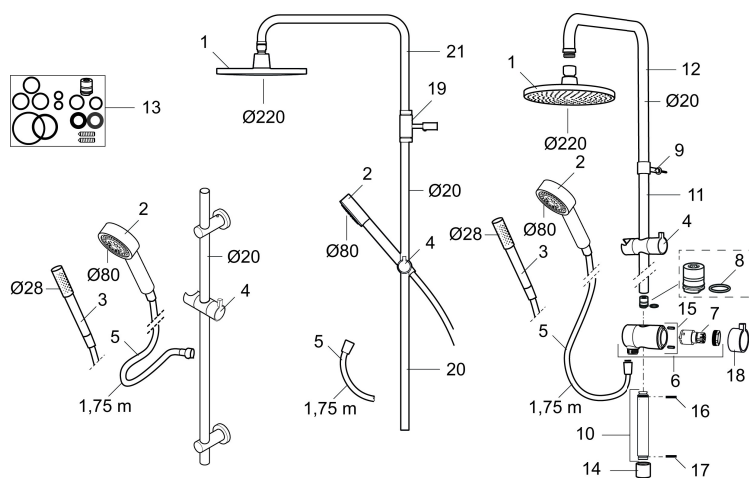

Artikel-nummer: 130016 VVS: 737801304

Beskrivelse: Krom

- Bruserhoved Ø220 mm med antikalsystem "Easy Clean"
- 1750 mm slange i metal med PVC og BPA fri slange indvendig.
- Slangen opfylder EN 1113.
- Omskiftere med keramisk kartusche, kan monteres med grebet i valgfri retning.
- Eco (Energi- og vandbesparende, håndbruser 9 l/min. tagbruser 12 l/min.)
- 350 mm fremspring.
- Bruserøret kan afkortes efter behov.

PRODUKTBESKRIVELSE

Mora Rexx Shower System S6

Mora Rexx er essensen af skandinavisk design og funktionalitet. Serien er uden overflødige detaljer, minimalistisk og med enkelheden i fokus. Dens præcision er dens innovation. Når tradition og håndværk er blandet med moderne produktionsteknik og inspirerende design, er resultatet Mora Rexx. Her, i form af et generøs shower system med en stor hovedbruser og en fleksibel håndbruser, begge med EASY-CLEAN system.

Artikel-nummer: 130016

VVS: 737801304

Reservedelsliste

NR.	ART.NO	VVS	BESKRIVELSE
1	131192	745153064	Bruserhoved 220 mm, krom
2	130356	738650104	Håndbruser, krom
3	209534	738649104	Håndbruser, krom
3	209534.75	738649117	Håndbruser, stainless
4	130357.AA		Glider, krom
4	130357.0011AE	737521835	Glider, krom/sort
5	139835.AE	745149104	Bruseslange 1750 mm, krom
6	409430.AE		Omskifter uden greb
7	409417.AA		Indsats Mora Shower System, butikspakket
8	639173.AE		O-ring, (2 st)
9	139906.AE	745153104	Rørbærer 20 mm.
10	209549.AE		Tilslutningsrør
11	209548.AE		Nedre loftbruserør
12	209550.AE		Øvre loftbruserør

NR.	ART.NO	VVS	BESKRIVELSE
13	409425.AE		Reservedelspose til Mora Shower System
14	209291.AE		Overgangsnippel G1/2 - M18x1
15	139812.AE		Stopskrue M5x20
16	309246.AE		O-ring (13,1 x 1,6)
17	609029.AE		O-ring (16,1 x 1,6)
18	409520.AE		Greb til omskifter
19	409590.AE		Bruserørholder, krom
20	209648.AE		Nedre loftbruserrør, krom
21	209650.AE		Øvre loftbruserrør