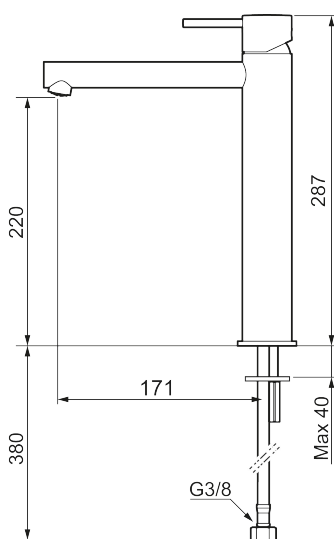

Unike funksjoner

Tilbakeslagssikring

MORA INXX II sharp, high servantbatteri

INXX II servantkran finnes i tre ulike høyder der high er en høy kran tilpasset for en skålformet benkmontert vask. Med den moderne holdbare nyansen polert messing og servantkranens rette karakter med lang tut og lutende munnstykke – gjør INXX II sharp både pen og bekvem å bruke. Blandebatteriet er testet og godkjent ut fra gjeldende byggeregler og det er energieffektivt, noe som innebærer at man får et lavere vann- og energiforbruk uten å gi avkall på komforten. Bunnventil finnes som tilbehør i samme nyanse.

- Vannmengdebegrenser og temperatursperre
- Fleksible Soft PEX®-rør med 3/8" mutter

PRODUKTBESKRIVNING

MORA INXX II sharp, high servantbatteri

INXX II servantkran finnes i tre ulike høyder der high er en høy kran tilpasset for en skålformet benkmontert vask. Med den moderne holdbare nyansen polert messing og servantkranens rette karakter med lang tut og lutende munnstykke – gjør INXX II sharp både pen og bekvem å bruke. Blandebatteriet er testet og godkjent ut fra gjeldende byggeregler og det er energieffektivt, noe som innebærer at man får et lavere vann- og energiforbruk uten å gi avkall på komforten. Bunnventil finnes som tilbehør i samme nyanse.

NR.	ART. NO.	NRF-NUMMER	BESKRIVELSE
1	409701.62AE	4295011	Spak, komplett, børstet messing PVD
2	409703.AE	4295014	Innsats
3	409706.AE	4295016	Strålesamler M16,5 utv., 5 l/min ved 2–6 bar
4	209518.AE	4294311	Festedetaljer, servantbatteri
5	409708.AE		Spak med ekstra lengde 172 mm, krom
5	409708.12AE		Spak med ekstra lengde 172 mm, matt sort
5	409708.22AE		Spak med ekstra lengde 172 mm, matt hvit
5	409708.44AE		Spak med ekstra lengde 172 mm, matt grå
5	409708.60AE		Spak med ekstra lengde 172 mm, polert messing PVD
5	409708.62AE		Spak med ekstra lengde 172 mm, børstet messing PVD