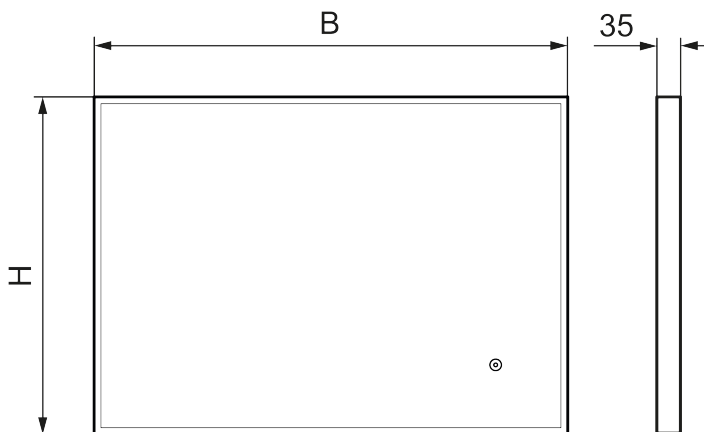

Unikke egenskaber

MORA SOLO I

Et elegant udformet spejl med sort ramme og touch-styret bagbelysning. SOLO I har en elegant ramme i matsort aluminium, der omslutter en LED-strip, der løfter hele badeværelsets indretning. Spejlet har beskyttelse mod dug samt et ærligt, elegant design. Fås i både rundt og firkantet format i forskellige størrelser.

Artikel-nummer: 953102.12 VVS: 771871331

Beskrivelse: 700 x 500 mm

- Mat sort aluminiumsramme
- Energieffektive LED-lys
- Kobberfrit glas med sikkerhedsfilm
- Dugfri med opvarmet afdugningsenhed
- Touch-betjent tænd/sluk
- Lystemperatur 6400 K
- IP 44-certificeret, CE-certificeret af tredjepart
- Monteringsafstand fra væg: 35 mm