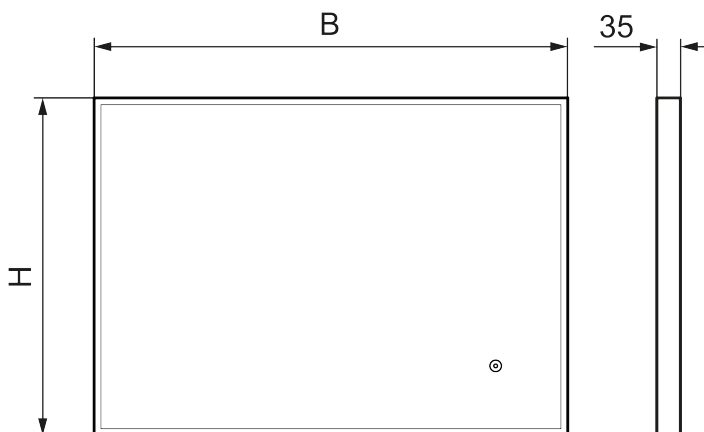

Ainutlaatuiset ominaisuudet

MORA SOLO I, peili

Viehättävään mustaan metallikehykseen verhottu Solo I -peili sisäpuolen LED-valonauhalla tuo sisustukseen dynaamista tunnelmaa. Huurtumaton peili helpottaa käyttöä ja mutkaton muotoilu miellyttää silmää.

Tietoja Mora X Collection valikoimasta

Viehättävän kehystyksen ja kosketuksella ohjattavan taustavalaistuksen ansiosta tämä monipuolinen peili sopii tyyliltään mukavasti tilaan kuin tilaan.

Tuote-nro: 953102.12 **LVI:** 6041009

Kuvaus: 700 x 500 mm

- Musta alumiinikehys
- Energiatehokas LED-valo
- Kupariton lasi, jossa on turvakalvo
- Huurtumisen estotoiminto
- Valo päälle/pois koskettamalla
- 6 400 K
- IP 44 -sertifikaatti, CE-merkintä
- Etäisyys seinästä: 35 mm