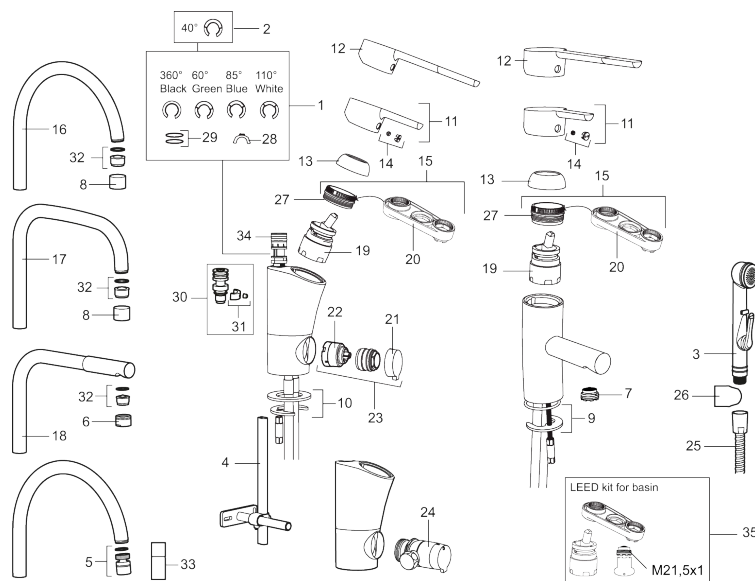

## Reservedelsliste

NR.	ART. NO.	NRF-NUMMER	BESKRIVELSE
1	209524.AE	4294111	Pakningssett med sperringer
2	209543.AE		Sperring 40°
3	S600206	4305294	Selvstengende hånddusj, krom
4	409340.AE		Stabiliseringssats
5	409380.AE		Strålesamler med kuleledd, M22 innv, 7–9 l/min, til kjøkkenbatteri med høy tut
6	131415.AE		Hylse for strålesamler, M24 utv. 15 mm, krom
7	409382.AE		Strålesamler, M21,5 utv. 7–9 l/min ved 3 bar
7	409385.AE		Strålesamler M21,5 utv. 5 l/min
7	S600228		Strålesamler M21,5 utv. 3 l/min
8	131410.AE		Hylse for strålesamler, M22 innv
9	409387.AE	4294118	Monteringstilbehør for servantbatterier
10	409388.AE	4294119	Monteringstilbehør for kjøkkenbatteri
11	409389.AE	4294121	Spak, komplett, krom
12	409390.AE	4294206	Spak care med ekstra lengde 150 mm