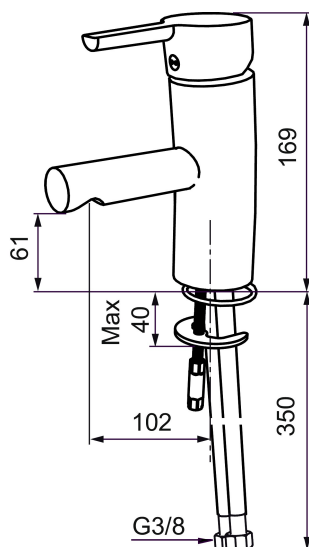

Unike funksjoner

Tilbakeslagssikring