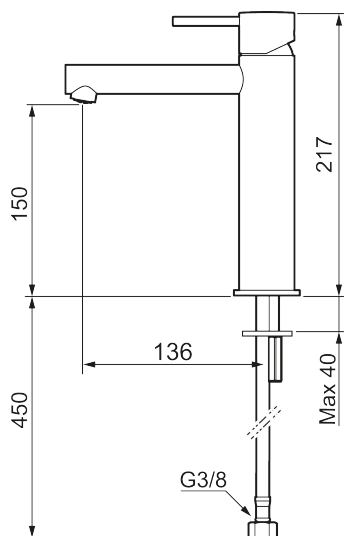

## MORA INXX II sharp, medium servantbatteri

INXX II servantkran finnes i tre ulike høyder der medium er en mellomhøy kran som passer til større håndfat. Med den elegante holdbare nyansen børstet messing og servantkranens rette karakter med lang tut og lutende munnstykke – gjør INXX II sharp både pen og bekvem å bruke. Blandebatteriet er testet og godkjent ut fra gjeldende byggeregler og det er energieffektivt, noe som innebærer at man får et lavere vann- og energiforbruk uten å gi avkall på komforten. Bunnventil finnes som tilbehør i samme nyanse.

- Vannmengdebegrenser og temperatursperre
- Fleksible Soft PEX®-rør med 3/8" mutter