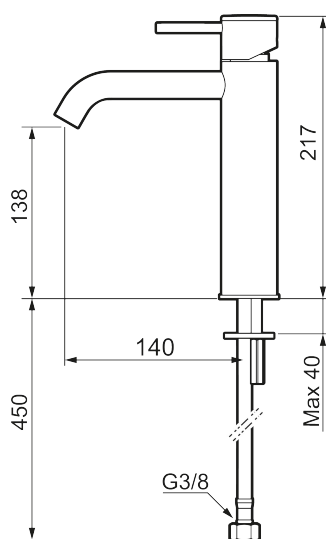

Unikke egenskaber

Tilbageløbssikring

MORA INXX II soft, medium

INXX II håndvaskarmatur findes i tre forskellige højder, hvor medium er et mellemhøjt armatur, der er tilpasset større håndvaske. I en slidstærk, mathvid overflader og håndvaskarmaturets stilrene form højner INXX II soft badeværelsets standard og giver en følelse af kvalitet og elegance. Armaturet er testet og godkendt ud fra det gældende bygningsreglement og er energieffektivt, hvilket indebærer, at det giver et lavere vand- og energiforbrug uden at gå på kompromis med komforten. Bundventilen fås som tilbehør i samme overflader.

Om serien

INXX II er en elegant og tidløs serie i en palet af nøje udvalgte overflader. Kombinationen af høj kvalitet, stilfuldt design og vidunderlig komfort gør den til den ypperligste serie.

Artikel-nummer: 273011.22CA VVS: 701496210 Flow 3 bar: 4,5 l/m

Beskrivelse: Mathvid

- Ceramic cartridge
- Adjustable flow control and temperature limiter
- Soft PEX® hoses with 3/8" connecting nut (stainless steel braided)
- Hole diameter Ø34-37 mm

PRODUKTBESKRIVELSE

MORA INXX II soft, medium

INXX II håndvaskarmatur findes i tre forskellige højder, hvor medium er et mellemhøjt armatur, der er tilpasset større håndvaske. I en slidstærk, mathvid overflader og håndvaskarmaturets stilrene form højner INXX II soft badeværelsets standard og giver en følelse af kvalitet og elegance. Armaturet er testet og godkendt ud fra det gældende bygningsreglement og er energieffektivt, hvilket indebærer, at det giver et lavere vand- og energiforbrug uden at gå på kompromis med komforten. Bundventilen fås som tilbehør i samme overflader.