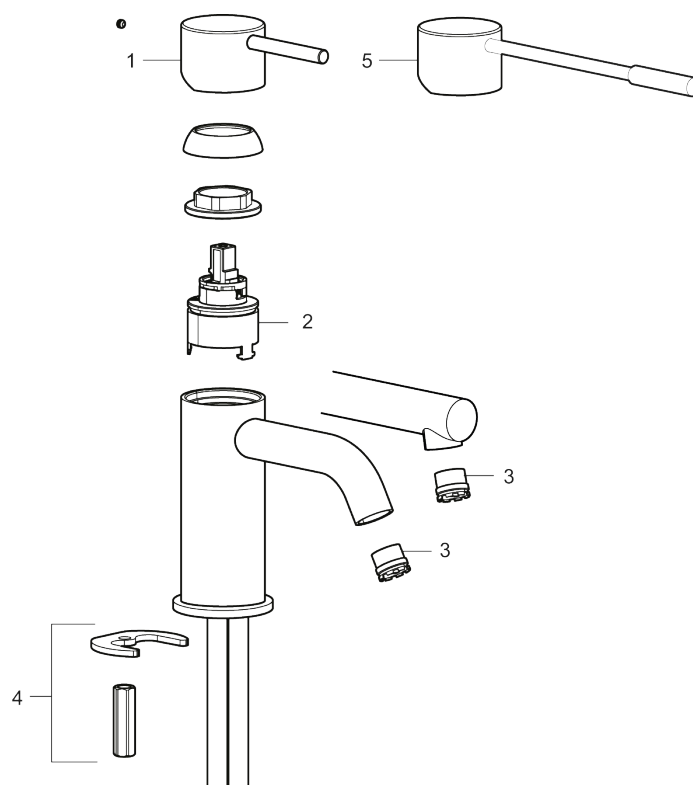

Beskrivelse: Mathvid

- Ceramic cartridge
- Adjustable flow control and temperature limiter
- Soft PEX® hoses with 3/8" connecting nut (stainless steel braided)
- Hole diameter Ø34-37 mm

PRODUKTBESKRIVELSE

MORA INXX II soft, medium

INXX II håndvaskarmatur findes i tre forskellige højder, hvor medium er et mellemhøjt armatur, der er tilpasset større håndvaske. I en slidstærk, mathvid overflader og håndvaskarmaturets stilrene form højner INXX II soft badeværelsets standard og giver en følelse af kvalitet og elegance. Armaturet er testet og godkendt ud fra det gældende bygningsreglement og er energieffektivt, hvilket indebærer, at det giver et lavere vand- og energiforbrug uden at gå på kompromis med komforten. Bundventilen fås som tilbehør i samme overflader.

VVS: 701496210

Reservedelsliste

NR.	ART.NO	WS	BESKRIVELSE
1	409701.AE		Greb, komplet, krom
1	409701.12AE		Greb, komplet, matsort
1	409701.22AE		Greb, komplet, mathvid

NR.	ART.NO	VVS	BESKRIVELSE
1	409701.44AE		Greb, komplet, matgrå
1	409701.60AE		Greb, komplet, poleret messing PVD
1	409701.62AE		Greb, komplet, børstet messing PVD
2	409703.AE		Keramisk indstats
3	409706.AE		Strålsamler M16,5 udv., 5 l/min ved 2–6 bar
3	S600227		
4	209518.AE	745148620	Monteringssæt til håndvaskarmatur
5	409708.AE	745146404	Handicapvenligt greb, L=172, krom
5	409708.12AE	745146411	Handicapvenligt greb, L=172, matsort
5	409708.22AE	745146410	Handicapvenligt greb, L=172, mathvid
5	409708.44AE	745146412	Handicapvenligt greb, L=172, matgrå
5	409708.60AE	745146485	Handicapvenligt greb, L=172, poleret messing PVD
5	409708.62AE	745146487	Handicapvenligt greb, L=172, børstet messing PVD