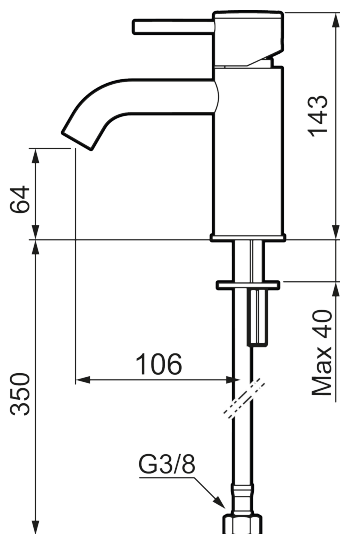

MORA INXX II soft, small servantbatteri

Art.no.: 273001.12LD3 Flow 3 bar: 3,0 l/m

Utførende: Matt sort, LEED/BREEAM-tilpasset

- Vannmengdebegrenser og temperatursperre
- Fleksible Soft PEX®-rør med 3/8" mutter

Unike funksjoner

Tilbakeslagssikring