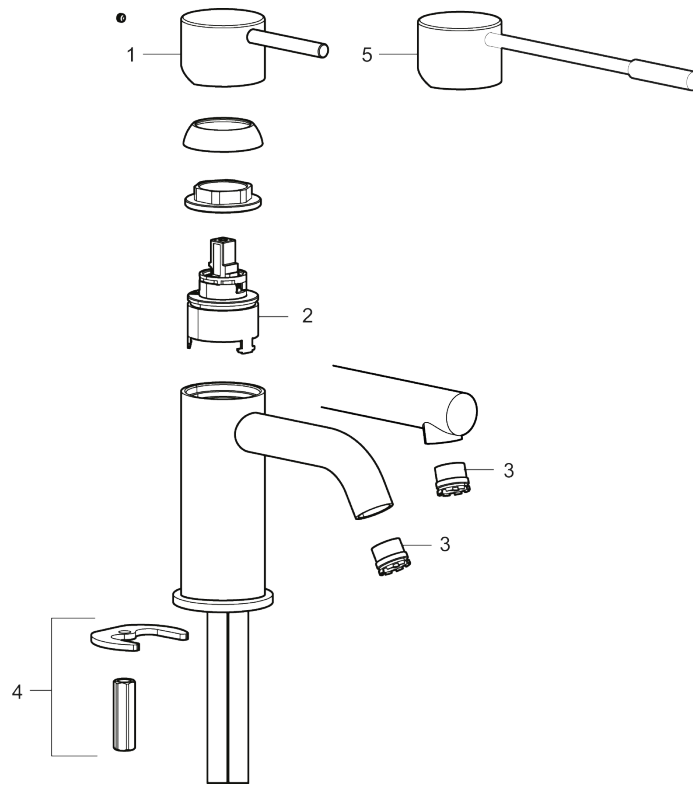

## MORA INXX II soft, small servantbatteri

Art.no.: 273001.12LD3 Flow 3 bar: 3,0 l/m

Utførende: Matt sort, LEED/BREEAM-tilpasset

- Vannmengdebegrenser og temperatursperre
- Fleksible Soft PEX®-rør med 3/8" mutter

# MORA INXX II soft, small servantbatteri

Art.no.: 273001.12LD3

## Reservedelsliste

NR.	ART. NO.	NRF-NUMMER	BESKRIVELSE
1	409701.AE	4295012	Spak, komplett, krom
1	409701.12AE	4295006	Spak, komplett, matt sort
1	409701.22AE	4295007	Spak, komplett, matt hvit
1	409701.44AE	4295008	Spak, komplett, matt grå
1	409701.60AE	4295009	Spak, komplett, polert messing PVD
1	409701.62AE	4295011	Spak, komplett, børstet messing PVD
2	409703.AE	4295014	Innsats
3	409706.AE	4295016	Strålesamler M16,5 utv., 5 l/min ved 2–6 bar
4	209518.AE	4294311	Festedetaljer, servantbatteri
5	409708.AE		Spak med ekstra lengde 172 mm, krom
5	409708.12AE		Spak med ekstra lengde 172 mm, matt sort
5	409708.22AE		Spak med ekstra lengde 172 mm, matt hvit
5	409708.44AE		Spak med ekstra lengde 172 mm, matt grå
5	409708.60AE		Spak med ekstra lengde 172 mm, polert messing PVD

NR.	ART. NO.	NRF-NUMMER	BESKRIVELSE
5	409708.62AE		Spak med ekstra lengde 172 mm, børstet messing PVD