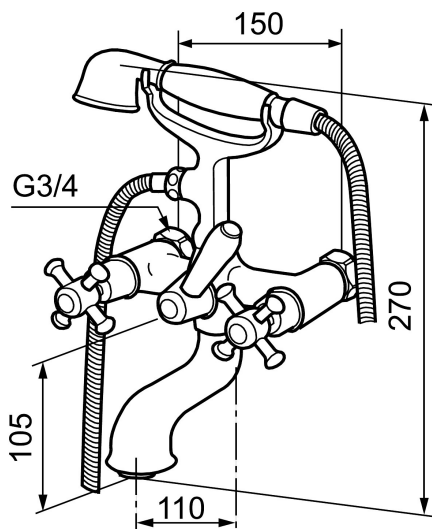

## MORA CLASSIC badkarsblandare

Mora Classic är en exklusiv serie vattenkranar som tar tillvara de gamla designidealen med de runda och kraftiga formerna. Alla delar är tillverkade i metall, med sann Morakvalitet. Mora Classic badkarsblandare ger dig, förutom komfort och trygghet, detaljen som skapar helheten i ditt badrum. Keramisk tätning är standard. Modern teknik i klassisk tappning när den är som bäst.

Art.nr: 700624.0065 RSK: 8113403

Utförande: Krom/guld, 150 c/c

- Med slang och handdusch
- G3/4 anslutning mot vägg
- Piputsprång från vägg 170 mm
- Med vridomkastare