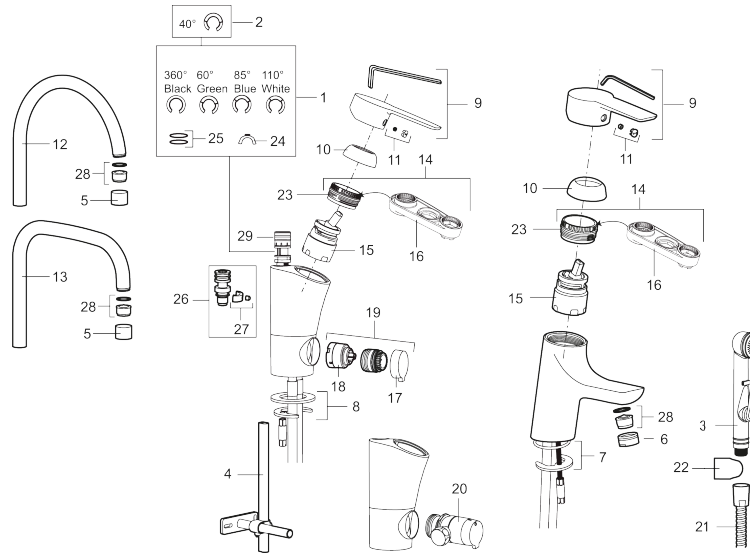

Tuote-nro: 242071 LVI: 6261250 Flow 3 bar: 7,9 l/m

Kuvaus: Kromattu, Soft PEX 3/8" liitäntä

- ESS-energiansäästötoiminto
- Keraaminen säätökasetti: pitkä käyttöikä ja pehmeä sulkeutuminen, joka estää paineiskut ja putkien paukkumiset
- Lämpötilan- ja vesimäärän esisääto
- Eco-poresuutin
- Joustavat Soft PEX®-liitosletkut
- Juoksuputken rajoitus valittavissa 60°, 85°, 110° tai 360° (rajoitinsarja 60° tai 110° mukaan)
- Asennusreikä Ø35-37 mm
- Ääniluokka 1

Tuote-nro: 242071

LVI: 6261250

Varaosalistaus

NRO.	MA-NRO	LVI	KUVAUS
1	S600299	6430164	Juoksuputken rajoitinsarja tiivistein
2	209543.AE		Juoksuputken rajoitinsarja 40°
3	S600206		Itsesulkeutuva käsisuihku, kromattu
4	S600308	6561329	Vakautusosa
5	131410.AE	6561140	Poresuuttimen hylsy M22 sis.
6	131413.AE	6561139	Poresuuttimen hylsy M24 ulk., 13 mm
7	S600160		Kiinnityssarja, pesuallashanat
8	S600159		Kiinnityssarja, keittiöhanat
9	409600.AE		Vipu, täydellinen
10	409391.AE		Peitelevy
11	409392.AE		Merkinasta ja vivun kiinnitysruuvi
12	409395.AE		Juoksuputki K5, täydellinen
13	409396.AE		Juoksuputki K7, täydellinen
14	409393.AE		Kiinnitysmutteri ja huoltotyökalu
15	S600273		Keraaminen säätöosa, sisältää huoltotyökalun
16	S600298	6430166	Huoltotyökalu

NRO.	MA-NRO	LM	KUVAUS
17	409400.AE		Pesukoneventtiin kahva
18	S600337	6430168	Pesukoneventtiin, sisältää huoltotyökalut
18	S600316	6430165	Pesukoneventtiin, ilman huoltotyökalua
19	409104.AE	6258291	Pesukoneventtiili täydellinen
20	409399.AE		Liitossarja pöytämällin astianpesukoneelle
21	S600207		Suihkuletku 1500 mm, kromattu
22	130732.AE	6565461	Käsisuihkun seinäripustin
23	439060.AE		Lukitusnasta
24	309519.AE		Juoksuputken lukitsin
25	708843.AE		O-rengas (15,54 x 2,62), 2 kpl
26	109016.AE		Kiinnitysniippa
27	139595.AE		Rajoitinsarja
28	132205.AE	6561134	Poresuuttimen sisäosa, 5 l/min 200–600 kPa
28	S600319		Poresuuttimen sisäosa, 7–9 l/min 300 kPa
28	132408.AE	6561149	Poresuuttimen sisäosa, 8 l/min 200–600 kPa
29	S600018		Juoksuputken kiinnitysniippa, täydellinen