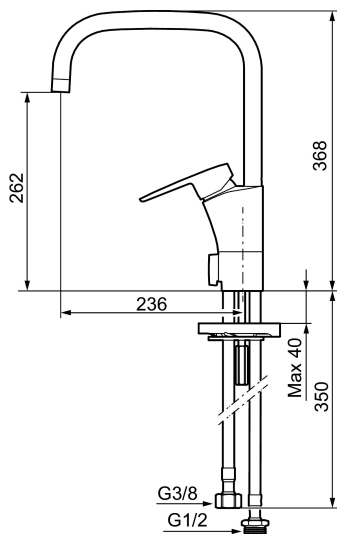

Mora Cera K7 keittiöhana pk-venttiilein

Keittiöstä on tullut seurustelutila ja luovuuden tyyssija koko perheelle. Modernin keittiöhanan täytyy näyttää hyvältä, toimia virheettömästi ja lisäksi edistää hyvää hygieniaa ja turvallisuutta. Siksi Mora Cera tarjoaa sitä, mitä keittiöön halutaan. Huolenpitoa ja laatuaikaa.

Tuote-nro: 242071 LVI: 6261250 Flow 3 bar: 7,9 l/m

Kuvaus: Kromattu, Soft PEX 3/8" liitäntä

- ESS-energiansäästötoiminto
- Keraaminen säätökasetti: pitkä käyttöikä ja pehmeä sulkeutuminen, joka estää paineiskut ja putkien paukkumiset
- Lämpötilan- ja vesimäärän esisääto
- Eco-poresuutin
- Joustavat Soft PEX®-liitosletkut
- Juoksuputken rajoitus valittavissa 60°, 85°, 110° tai 360° (rajoitinsarja 60° tai 110° mukaan)
- Asennusreikä Ø35-37 mm
- Ääniluokka 1