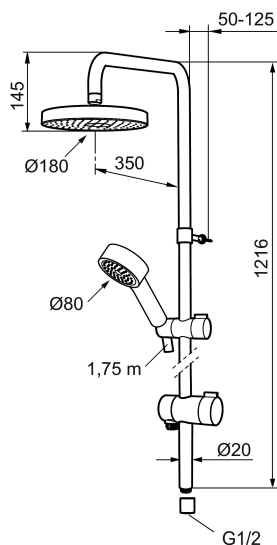

Unikke egenskaber

Mora MMIX S5 Shower System

Mora MMIX kombinerer flotte former og ergonomisk design med en energieffektiv inderside. Designet er præget af en kærligt bølgende geometri og formidler en tidløs og sammenhængende stil over hele serien. Vores enestående miljøkoncept EcoSafe™ danner grundlag for udviklingsarbejdet og bidrager til et lavt energiforbrug og langsigtede miljøhensyn.

Artikel-nummer: 130313 **VVS:** 737796204 **Flow 3 bar:** 12,0 l/m

Beskrivelse: Krom

- Bruserhoved Ø180 mm med antikalsystem "Easy Clean".
- 1750 mm slange i metal med PVC og BPA fri slange indvendig.
- Slangen opfylder EN 1113.
- Omskiftere med keramisk kartusche, kan monteres med grebet i valgfri retning.
- Eco (Energi- og vandbesparende, håndbruser 9 l/min. tagbruser 12 l/min.)
- 350 mm fremspring.
- Bruserøret kan afkortes efter behov.