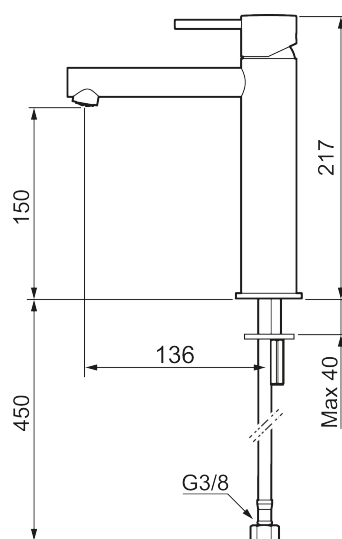

## INXX II sharp, medium tvättställsblandare

INXX II tvättställsblandare finns i tre olika höjder där medium är en mellanhög blandare som passar till större handfat. Med en kromad hållbar nyans och tvättställsblandarens raka karaktär med lång pip och lutande munstycke – gör INXX II sharp både snygg och bekväm att använda. Blandaren är testad och godkänd utifrån de byggregler som finns och är energieffektiv, vilket innebär att den ger en lägre vatten- och energiförbrukning utan att ge avkall på komforten. Bottenventil finns som tillbehör i samma nyans.

Utförande: Krom

- Keramisk tätning
- Omställbar flödesbegränsning och temperaturspär
- Flexibla anslutningsrör i metallomspunnen Soft PEX<sup>®</sup>, lekande G3/8
- Hålmått Ø34-37 mm