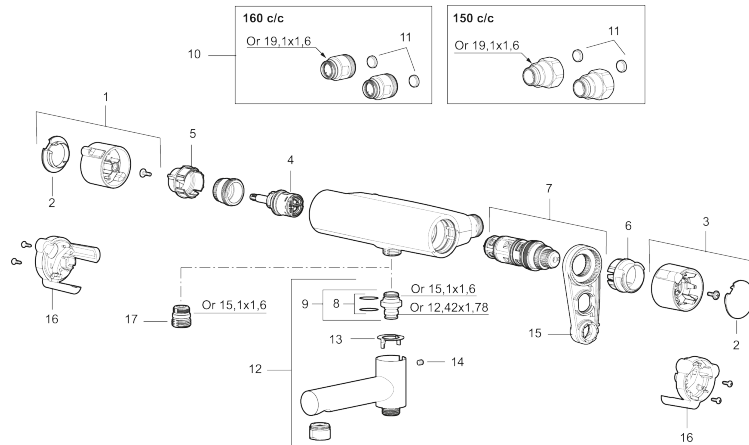

TUOTEKUVAUS

MORA MMIX II termostaattikylpyhana

Klassinen kromattu MMIX-ammehanamme on saanut selkeän muodon ja rohkeamman ilmeen. Entä tulos? Ylivoimainen toiminnallisuus ja elegantti tyyli! Myös sisäpuolta on päivitetty parannetulla termostaatilla, parantaa energiantehokkuutta.

Tuote-nro: 330100

LVI: 6360746

Varaoselistaus

NRO.	MA-NRO	LVI	KUVAUS
1	S600191	6430170	Käyttöventtiin kahva, kromattu
2	S600192		Päätykansi, kromattu (2 kpl)
3	S600190	6430169	Lämmönsäätökahva, kromattu
4	S600020	6432271	Keraaminen käyttöventtiili, huoltotyökaluin (suihkuhanat)
4	S600269		Käyttöventtiili-vaihdin, ilman huoltotyökalua (suihkuhanat)
4	S600021	6430154	Keraaminen käyttöventtiili, huoltotyökaluin (kylpyhanat)
4	S600270		Keraaminen käyttöventtiili, ilman huoltotyökalua (kylpyhanat)
5	S600086		Rajoitinrenkas , standardi
6	S600087		Polttamissuojarengas
6	S600026		Polttamissuojarengas, max 42°C
7	S600084	6430155	Lämmönsäätöosa ja huoltotyökalu
7	S600271		Lämmönsäätöosa, ilman huoltotyökalua
8	209519.AE		O-renkas
9	409366.AE		Nipan O-renkas M18x1
10	409361.AE		Liitinmutteri 160 c/c
11	409359.AA		Suodinpari, myymäläpakattu
12	409356	6569869	Vaihdinjuoksuputki, täydellinen
13	38521000		Rajoitinrenkas