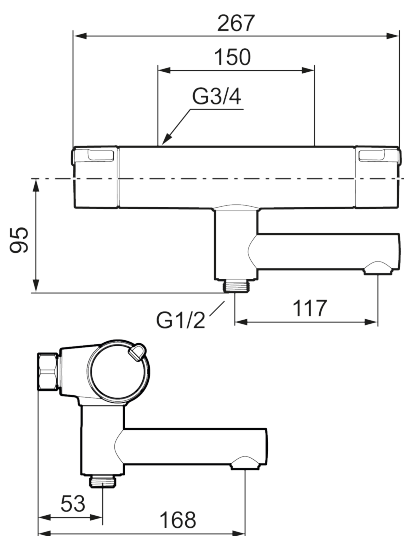

MORA MMIX II termostaatti- kylpyhana

Klassinen kromattu MMIX-ammehanamme on saanut selkeän muodon ja rohkeamman ilmeen. Entä tulos? Ylivoimainen toiminnallisuus ja elegantti tyyli!

Myös sisäpuolta on päivitetty parannetulla termostaatilla, parantaa energiantehokkuutta.

Tuote-nro: 330100 LVI: 6360746 Flow 3 bar: 22,9 l/m

Kuvaus: Kromattu

- Sivulle kääntyvä juoksuputki sisään rakennetuin suihkuvaihtimin
- Paineentasaajalla täydennetty termostaattitoiminto
- Lämpimän käyttöveden turvarajoitus +38°C ja polttamissuoja, joka sulkee lämpimän käyttöveden välittömästi kylmän tulon yllättäen katketessa
- Eco-vesimäärän säästötoiminto
- Lead Free, lyijyttömät materiaalit
- Imusuojattu EU-standardin EN 1717 mukaan
- Ääniluokka 1