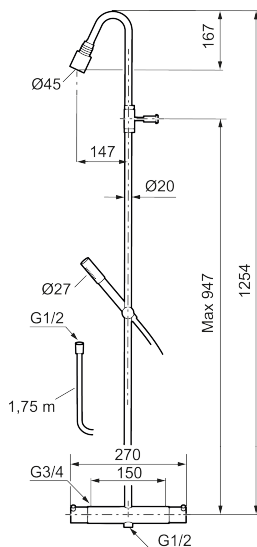

Unikke egenskaber

Mora Izzy Rustic Shower System kit

Artikel-nummer: 705600.25 VVS: 722731806

Beskrivelse: Rustik messing

Består af:

Mora Izzy termostat

- Kompenserer for temperatur- og trykvariationer.
- ½" studs op.
- Skoldningssikring v/38°.
- Eco stop.

Mora Izzy brusesæt

- Bruserhoved Ø45 mm med antikalsystem "Easy Clean".
- 1750 mm slange i sort metal med PVC og BPA fri slange indvendig.
- Slangen opfylder EN 1113.
- Integreret omskifter.
- Eco (Energi- og vandbesparende, håndbruser 9 l/min. bruserhoved 12 l/min.)
- 147 mm fremspring.
- Bruserøret kan afkortes efter behov.