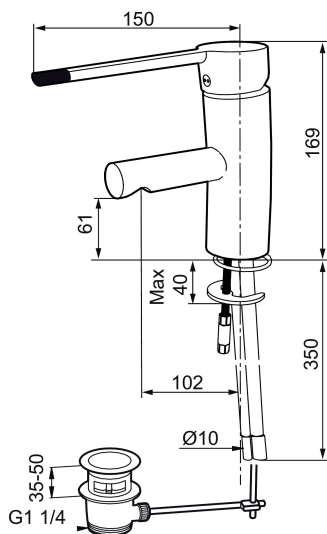

Etgrebsarmatur, Mora MMIX B5 Care

Mora MMIX kombinerer et formsmukt og ergonomisk design med et energieffektivt indre. Designet er præget af en kærtegningende bølgende geometri og formidler en tidløs og sammenhængende stil gennem hele serien. Vores unikke miljøkoncept EcoSafe™ ligger til grund for udviklingsarbejdet og bidrager til et lavt energiforbrug og langsigtede miljømæssige hensyn.

Artikel-nummer: 733060.CA VVS: 701994404 Flow 3 bar: 5,0 l/m
Beskrivelse: Krom

Unikke egenskaber

Tilbageløbssikring

- Til håndvask.
- Løft-op bundventil.
- 102 mm fremspring.
- Handicapvenligt.
- ESS (Energy Saving System)
- Soft Closing og keramisk kartusche.
- Indbygget temperatur- og flowbegrænser.
- Flexible tilslutningsslanger.
- Godkendt af Svenska Reumatikerförbundet.
- Lead Free (blyfri)
- Hulmål Ø33,5-37 mm.
- **5 års trykgaranti.**