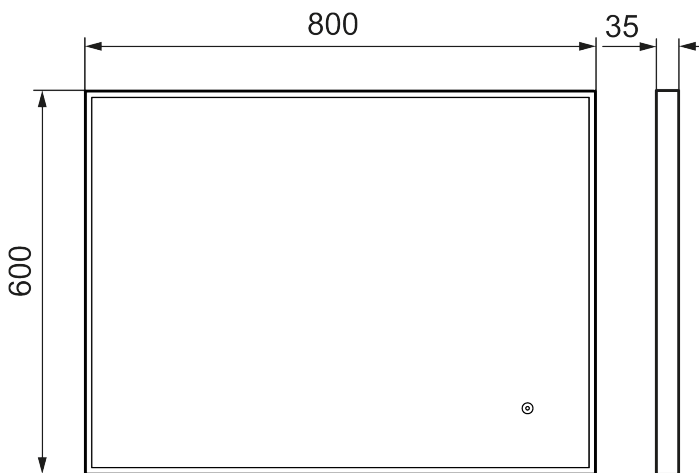

Ainutlaatuiset ominaisuudet

MORA SOLO I, peili

Viehättävään mustaan metallikehykseen verhottu Solo I -peili sisäpuolen LED-valonauhalla tuo sisustukseen dynaamista tunnelmaa. Huurtumaton peili helpottaa käyttöä ja mutkaton muotoilu miellyttää silmää.

Tietoja Mora X Collection valikoimasta

Viehättävän kehystyksen ja kosketuksella ohjattavan taustavalaistuksen ansiosta tämä monipuolinen peili sopii tyyliltään mukavasti tilaan kuin tilaan.

Tuote-nro: 953103.12 **LVI:** 6041010

Kuvaus: 800 x 600 mm

- Musta alumiinikehys
- Energiatehokas LED-valo
- Kupariton lasi, jossa on turvakalvo
- Huurtumisen estotoiminto
- Valo päälle/pois koskettamalla
- 6 400 K
- IP 44 -sertifikaatti, CE-merkintä
- Etäisyys seinästä: 35 mm