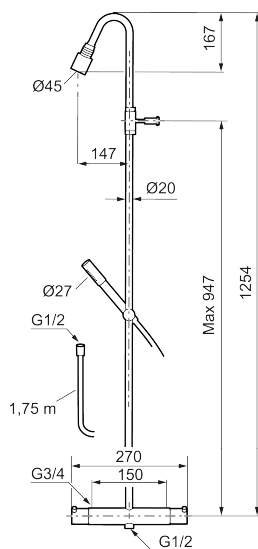

Unika egenskaper

MORA IZZY shower system kit

Art.nr: 705600.25 RSK: 8282932

Utförande: Rustik mässing, 150 c/c

Izzy Rustic har en yta av obehandlad mässing som gör att den kommer att åldras och patineras vackert med tiden.

Består av:

Mora Izzy duschblandare:

- Kompenserar temperatur- och tryckvariationer
- Med reversibelt överstycke
- Säkerhetsspärr 38°
- Eco-stopp
- Återströmningsskydd enligt EU-standard SS-EN 1717

Mora Izzy Shower System:

- Svart metallomspunnen slang 1750 mm, PVC- och BPA-fri innerslang
- Med antikalksystemet "Easy-Clean"
- Duschröret kan kapas vid behov
- Eco (energi- och vattenbesparande handdusch 9 l/min, taksil 12 l/min)