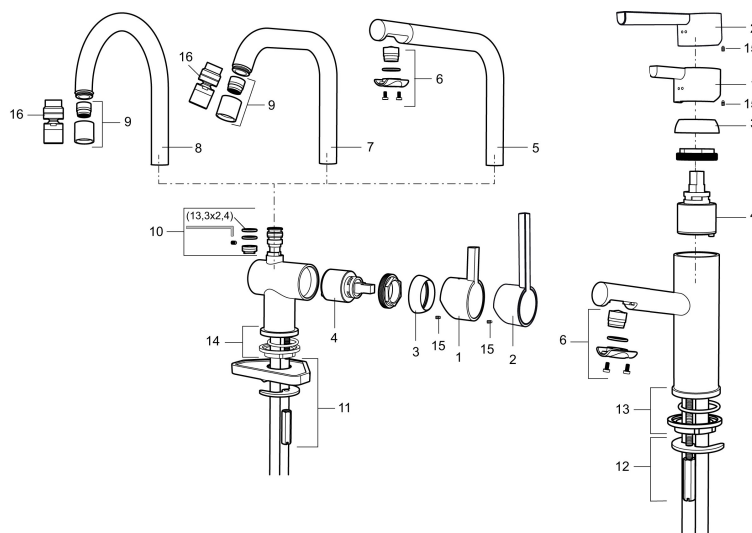

Artikel-nummer: 707100.11 VVS: 705775111 Flow 3 bar: 7,6 l/m
Beskrivelse: Sort PVD

Unikke egenskaber

Tilbageløbssikring

- Til køkkenvask.
- ESS (Energy Saving System).
- Med høj buet svingtud 60°, 120° eller 360°.
- 200 mm fremspring.
- Keramisk kartusche.
- Indbygget temperatur- og flowbegrænser.
- Eco (Energi- og vandbesparende konstantvandstrømsperlator 7,6 l/min) ved 2-6 bar.
- Flexible tilslutningsslanger.
- Hulmål Ø32-35 mm.

PRODUKTBESKRIVELSE

Etgrebsarmatur, Mora Rexx K5 black

Mora Rexx er essensen af skandinavisk design og funktionalitet. Serien er minimalistisk og med fokus på enkelhed. Præcisionen er dens innovation. Når tradition og håndværk mødes med moderne produktionsmetoder og inspirerende formgivning, bliver resultatet Mora Rexx. Her i form af et smukt køkkenbatteri med indbygget smart funktionalitet.

Artikel-nummer: 707100.11 VVS: 705775111

Reservedelsliste

NR.	ART.NO	VVS	BESKRIVELSE
1	209500.AE	745148804	Greb, krom
1	209500.0011AE	745148805	Greb, krom/sort
2	409337	745148539	Handicapvenligt greb, L=95, krom
3	209501.AE	745144009	Dækkappe, krom
4	209493.AE		Keramisk enhed, ESS
4	708301.AE	745145002	Keramisk enhed
5	209506.AE	745148674	L-tud, krom
5	209506.0011AE	745148675	L-tud, krom/sort
6	209502.AE	745136704	Perlator til L-tud, krom
6	209502.0011AE	745136703	Perlator til L-tud, krom/sort
7	209508.AE	728007653	J-tud, krom
8	209507.AE	728007651	C-tud, krom
9	209503.AE	745136714	Perlator, krom
10	209520.AE	745137930	Pakningssæt
11	708779.AE	745148366	Bespændingssæt. Til køkken
12	209518.AE	745148620	Monteringsæt til håndvaskarmatur

NR.	ART.NO	VVS	BESKRIVELSE
13	209562.AE		Styrering, håndvaskarmatur
14	209563.AE		Styrering, køkken
15	459013		Låseskrue M4x5
16	409480.AE		Perlator med kugleled M18 indiv., 7–9 l/min ved 3 bar