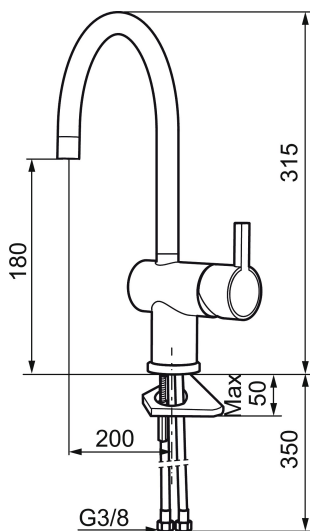

Artikel-nummer: 707100.11 VVS: 705775111 Flow 3 bar: 7,6 l/m
Beskrivelse: Sort PVD

Unikke egenskaber

Tilbageløbssikring

- Til køkkenvask.
- ESS (Energy Saving System).
- Med høj buet svingtud 60°, 120° eller 360°.
- 200 mm fremspring.
- Keramisk kartusche.
- Indbygget temperatur- og flowbegrænser.
- Eco (Energi- og vandbesparende konstantvandstrømsperlator 7,6 l/min) ved 2-6 bar.
- Flexible tilslutningsslanger.
- Hulmål Ø32-35 mm.

Artikel-nummer: 707100.11 VVS: 705775111

Reservedelsliste

NR.	ART.NO	VVS	BESKRIVELSE
1	209500.AE	745148804	Greb, krom
1	209500.0011AE	745148805	Greb, krom/sort
2	409337	745148539	Handicapvenligt greb, L=95, krom
3	209501.AE	745144009	Dækkappe, krom
4	209493.AE		Keramisk enhed, ESS
4	708301.AE	745145002	Keramisk enhed
5	209506.AE	745148674	L-tud, krom
5	209506.0011AE	745148675	L-tud, krom/sort
6	209502.AE	745136704	Perlator til L-tud, krom
6	209502.0011AE	745136703	Perlator til L-tud, krom/sort
7	209508.AE	728007653	J-tud, krom
8	209507.AE	728007651	C-tud, krom
9	209503.AE	745136714	Perlator, krom
10	209520.AE	745137930	Pakningssæt
11	708779.AE	745148366	Bespændingssæt. Til køkken
12	209518.AE	745148620	Monteringsæt til håndvaskarmatur

NR.	ART.NO	VVS	BESKRIVELSE
13	209562.AE		Styrering, håndvaskarmatur
14	209563.AE		Styrering, køkken
15	459013		Låseskrue M4x5
16	409480.AE		Perlator med kugleled M18 indiv., 7–9 l/min ved 3 bar