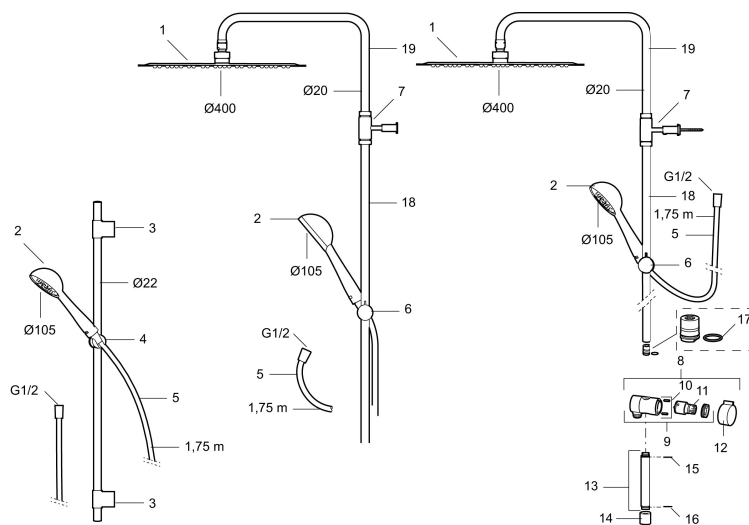

Art.no.: 262100 NRF-nummer: 4294316 Flow 3 bar: 20,0 l/m
Utførende: Krom

Unike funksjoner

- Sikkerhetsbatteri med takdusj
- Trykbalansert termostat
- Svingbar utløpstut som vender kar/dusj
- Eco mengdeknapp
- Sperreknapp 38°C
- Med keramisk reversibel overdel
- Med tilbakeslagsventiler etter standard EN 1717
- Hånddusj med svivel
- Med antikalksystem "Easy Clean"
- Hånddusj 9 l/min og takdusj 20 l/min
- Metallslange 1,75 m, PVC/BPA-fri innerslange
- Dusjstang kan kappes ved behov

Art.no.: 262100

NRF-nummer: 4294316

Reservedelsliste

NR.	ART. NO.	NRF-NUMMER	BESKRIVELSE
1	209566	4290627	Dusjkopp 400 mm, krom
2	130349	4290626	Hånddusj, krom
3	409435.AE		Veggfeste dusjgarnityr
4	130363.AE	4294108	Hånddusjholder/glider Ø22
5	131170.AE	4295045	Dusjslange 1,75 m, krom
6	139901.AA	4294549	Hånddusjholder/glider Ø20 mm, krom
7	409590.AE	4290641	Dusjrørsklammer, krom
8	409422		Dusjomkaster, komplett
9	409430.AE		Dusjomkaster (uten ratt)
10	139812.AE		Låseskrue M5x20
11	409417.AA		Keramisk innsats for dusjomkaster
12	409443.AE		Omkasterratt

NR.	ART. NO.	NRF-NUMMER	BESKRIVELSE
13	209549.AE		Anslutningsrør komplett
14	209291.AE		Overgang G1/2 - M18x1
15	309246.AE		O-ring (13,1 x 1,6) 2 stk
16	609029.AE		O-ring (16,1 x 1,6) 2 stk
17	639173.AE		O-ring, (15,1 x 1,6) 2 stk
18	209648.AE		Nedre veggrør, krom
19	209650.AE		Øvre veggrør / takrør