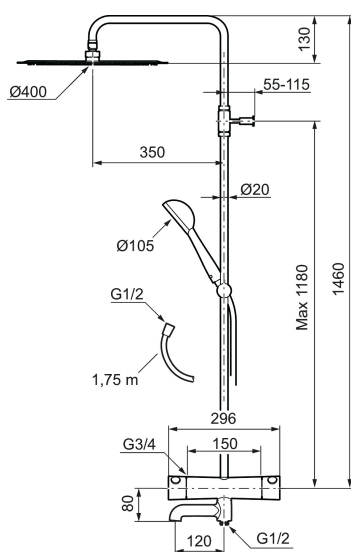

Art.no.: 262100 NRF-nummer: 4294316 Flow 3 bar: 20,0 l/m
Utførende: Krom

Unike funksjoner

- Sikkerhetsbatteri med takdusj
- Trykbalansert termostat
- Svingbar utløpstut som vender kar/dusj
- Eco mengdeknapp
- Sperreknapp 38°C
- Med keramisk reversibel overdel
- Med tilbakeslagsventiler etter standard EN 1717
- Hånddusj med svivel
- Med antikalksystem "Easy Clean"
- Hånddusj 9 l/min og takdusj 20 l/min
- Metallslange 1,75 m, PVC/BPA-fri innerslange
- Dusjstang kan kappes ved behov

Art.no.: 262100

NRF-nummer: 4294316

Reservedelsliste

NR.	ART. NO.	NRF-NUMMER	BESKRIVELSE
1	209566	4290627	Dusjkopp 400 mm, krom
2	130349	4290626	Hånddusj, krom
3	409435.AE		Veggfeste dusjgarnityr
4	130363.AE	4294108	Hånddusjholder/glider Ø22
5	131170.AE	4295045	Dusjslange 1,75 m, krom
6	139901.AA	4294549	Hånddusjholder/glider Ø20 mm, krom
7	409590.AE	4290641	Dusjrørsklammer, krom
8	409422		Dusjomkaster, komplett
9	409430.AE		Dusjomkaster (uten ratt)
10	139812.AE		Låseskrue M5x20
11	409417.AA		Keramisk innsats for dusjomkaster
12	409443.AE		Omkasterratt