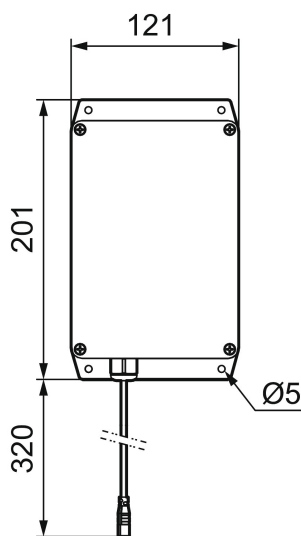

## GSM-Gateway, Tronic (WMS PRO)

Artikelnummer: 729481

- Tronic Gateway is een draadloos verbindingspunt tussen kraan en het Water Management Systeem (WMS)
- Schakelt de overdracht van gegevens van en naar de kraan in. Kranen aangesloten op het systeem registreren status, waterverbruik, temperatuur en eventuele storingen.
- Communicatie tussen kraan en gateway is op radiobasis (868 MHz). De communicatie tussen Gateway en het WMS-systeem verloopt via het 2G / 4G-netwerk
- Centraal geplaatst binnen het vereiste dekkinggebied, bereik ong. 30 m
- Ondersteunt maximaal 30 kranen
- Voeding via stekkeradapter S600129 of transformator S600128