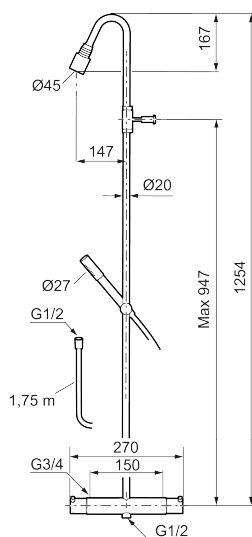

Unikke egenskaber

Mora Izzy Regular Shower System kit

Artikel-nummer: 705600 VVS: 722731804

Beskrivelse: Krom

Består af:

Mora Izzy termostat

- Kompenserer for temperatur- og trykvariationer.
- 1/2" studs op.
- Skoldningssikring v/38°.
- Eco stop.

Mora Izzy brusesæt

- Bruserhoved Ø45 mm med antikalsystem "Easy Clean".
- 1750 mm slange i metal med PVC og BPA fri slange indvendig.
- Slangen opfylder EN 1113.
- Integreret omskifter.
- Eco (Energi- og vandbesparende, håndbruser 9 l/min. bruserhoved 12 l/min.)
- 147 mm fremspring.
- Bruserøret kan afkortes efter behov.