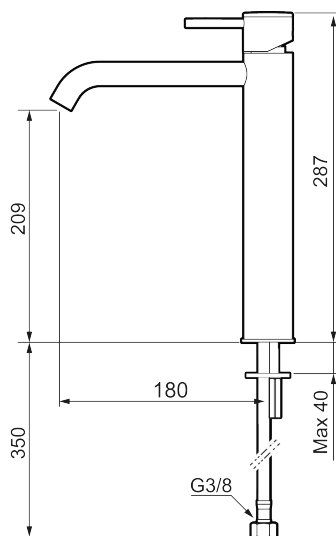

Unika egenskaper

Skyddsmodul 

INXX II soft, high tvättställsblandare

INXX II tvättställsblandare finns i tre olika höjder där high är en hög blandare anpassad för en skålformad bänkmonterad ho. Med en tålig mattsvart nyans och tvättställsblandarens stilrena form, höjer INXX II soft badrummets komfort och ger en känsla av kvalitet och elegans. Blandaren är testad och godkänd utifrån de byggregler som finns och är energieffektiv, vilket innebär att den ger en lägre vatten- och energiförbrukning utan att ge avkall på komforten. Bottenventil finns som tillbehör i samma nyans.

Utförande: Mattsvart

- Keramisk tätning
- Omställbar flödesbegränsning och temperaturspär
- Flexibla anslutningsrör i metallomspunnen Soft PEX[®], lekande G3/8
- Hålmått Ø34-37 mm

PRODUKTBESKRIVNING

INXX II soft, high
tvättställsblandare