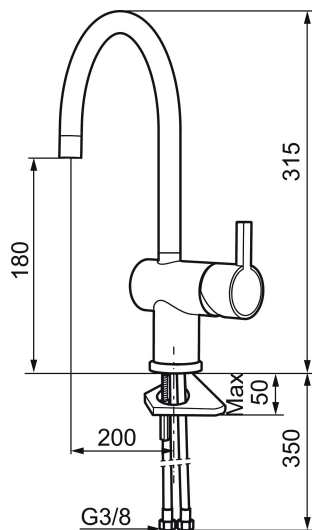

Ainutlaatuiset ominaisuudet

Mora Rexx K5 keittiöhana

Mora Rexx on skandinaavista muotoilua ja toimivuutta parhaimmillaan. Minimalistinen sarja, jossa tärkeintä on yksinkertaisuus. Sarjan innovatiivisuus on sen tarkkuudessa. Kun traditio ja käsityö lyövät kättä modernien valmistusmenetelmien ja innoittavan muotoilun kanssa, on tuloksena Mora Rexx. Mora Rexx on sisäänrakennettua älykästä toimivuutta tarjoava kaunis keittiöhana.

Tuote-nro: 707100.0011 **LVI:** 6261162 **Flow 3 bar:** 7,6 l/m

Kuvaus: Kromi/musta

- ESS-energiansäästötoiminto
- Keraaminen säätöosa
- Vesimäärän ja lämpötilan esisäätö
- Eco-poresuutin
- Joustavat Soft PEX®- liitosletkut 3/8" liitosmutterilla
- Juoksuputken rajoitus valittavissa 60° tai 120°
- Asennusreikä Ø32-35 mm
- Ääniluokka 1