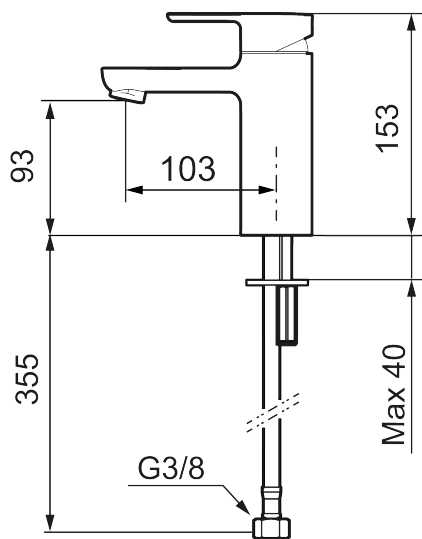

Unike funksjoner