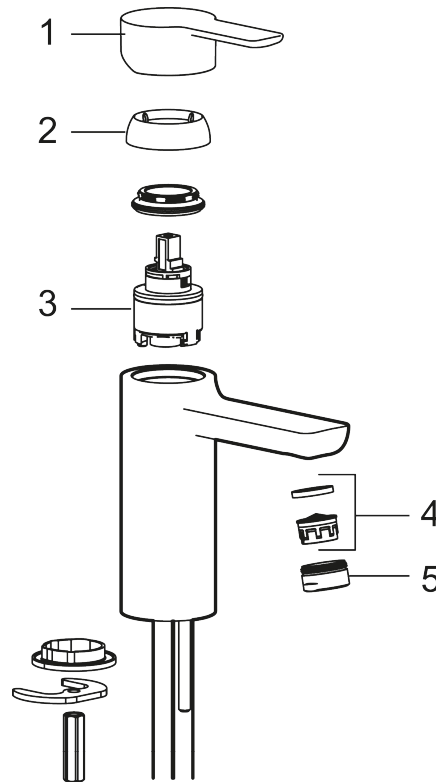

Art.no.: 343001 NRF-nummer: 1385603 Flow 3 bar: 4,5 l/m

Utførende: Krom

- ESS (Energisparesystem)
- Vannmengdebegrenser og temperatursperre
- Fleksible Soft PEX®-rør med 3/8" mutter
- Lead Free (blyfri)

Unike funksjoner

PRODUKTBESKRIVNING

MORA LYNX servantbatteri

Servantbatteri med en skulpturell, tidløs design i matt sort eller stilrent krom. Flate, kantete detaljer kombineres med myke linjer for å skape en dramatisk profil. Dette kjøkkenbatteriet er preget av vår ledende bærekraftstilnærming.

Art.no.: 343001

NRF-nummer: 1385603

Reservedelsliste

NR.	ART. NO.	NRF-NUMMER	BESKRIVELSE
1	S600239		Spak, komplett, krom
1	S600239.12		Spak, komplett, matt sort
2	S600240		Dekkhylse, krom
2	S600240.12		Dekkhylse, matt sort
3	S600242		Innsats
4	132205.AE		Innsats strålesamler 5 l/min ved 2–6 bar
4	S600072	4305261	Innsats strålesamler 3 l/min ved 2–6 bar
4	S600226	4305296	Innsats strålesamler 1,7 l/min ved 2–6 bar
5	S600156	4305246	Hylse for strålesamler M24 utv., 13 mm, krom