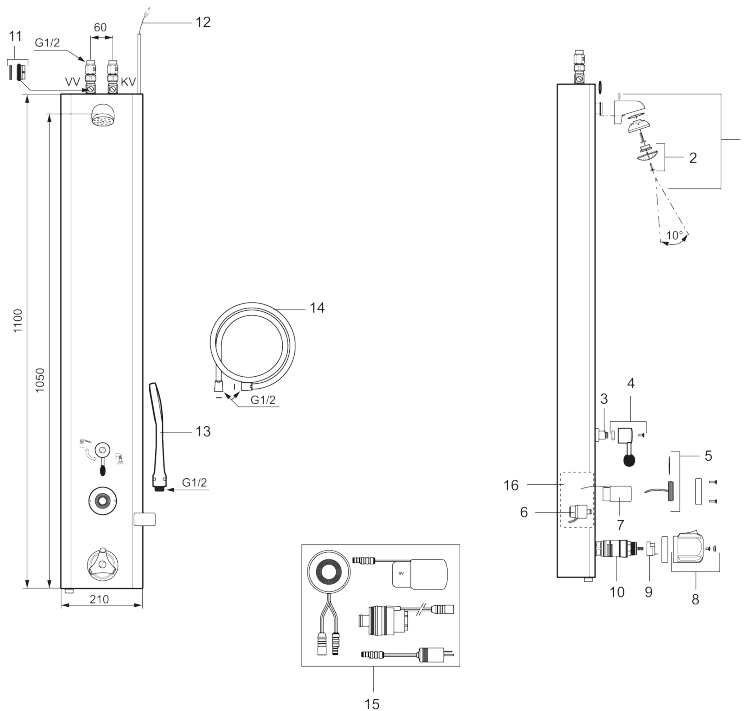

MORA tronic duschpanel med termostatblandare

Art.nr: 720141 RSK: 8126091

Utförande: Batteridrift, inkl. batteri

- Ersatt av FM Mattsson RSK 825 58 27 (FMM 9501-6000), RSK 825 58 28 (FMM 9501-6100)
- NÄTDRIFT, transformator 9V (ingår ej)
- BATTERIDRIFT, 1 st 9V batteri (ingår)
- Kan byggas om till nätdrift
- Med flödesbegränsare 12 l/min
- Aktiveras med touchknapp
- Programmerbar touchknapp 10-60 s
- Med avstängningsventil för inkommande vatten
- Duschstrålen kan vinklas +/- 5°
- Inkl. magnetventil
- Inkl. kulventil och filter
- Rostfritt utförande
- Enkel service kan utföras från utsidan
- Utsprång från vägg till centrum på duschsil 122 mm

Unika egenskaper

PRODUKTBESKRIVNING

MORA tronic duschpanel med termostatblandare

Art.nr: 720141

RSK: 8126091

Reservdelista

NR.	ART.NR	RSK	BESKRIVNING
1	729247.AE	8183714	Komplett duschhuvud
2	729303.AE	8126215	Duschsil
3	729241.AE		Omkastare, invändiga delar
4	729122.AE		Spak komplett
5	729436.AE	8126225	Tryckknapp, 9V
6	729431.AE	8126226	Magnetventil, 9V
7	S600134	8221876	Batterisats, 9V
8	708075.AE	8345108	Temperaturratt, komplett
9	708078.AE	8345166	Stoppring
10	708042.AE	8345107	Termostatinsats
10	719169.AE		Termostatinsats, för legionellagenomspolning
11	129380.AE	8345651	Backventil (2 st), 160 c/c
12	729292.AE	8553193	Anslutningskabel för nät drift
13	130370	8199240	Handdusch

NR.	ART.NR	RSK	BESKRIVNING
14	139835.AE	8199159	Metallomspunnen duschslang 1750 mm, krom
15	729438.AE	8126231	Reservdelskit (tryckknapp, batterisats, magnetventil och övergång gml till ny)
16	729279.AE	8553431	Elbox, komplett för batteridrift