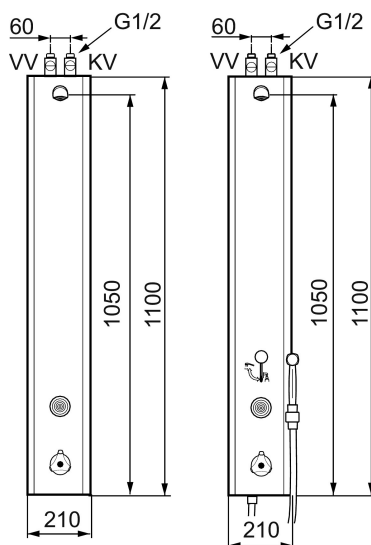

MORA tronic duschpanel med termostatblandare

Art.nr: 720141 RSK: 8126091

Utförande: Batteridrift, inkl. batteri

- Ersatt av FM Mattsson RSK 825 58 27 (FMM 9501-6000), RSK 825 58 28 (FMM 9501-6100)
- NÄTDRIFT, transformator 9V (ingår ej)
- BATTERIDRIFT, 1 st 9V batteri (ingår)
- Kan byggas om till nätdrift
- Med flödesbegränsare 12 l/min
- Aktiveras med touchknapp
- Programmerbar touchknapp 10-60 s
- Med avstängningsventil för inkommande vatten
- Duschstrålen kan vinklas +/- 5°
- Inkl. magnetventil
- Inkl. kulventil och filter
- Rostfritt utförande
- Enkel service kan utföras från utsidan
- Utsprång från vägg till centrum på duschsil 122 mm

Unika egenskaper

PRODUKTBESKRIVNING

MORA tronic duschpanel med termostatblandare

Art.nr: 720141

RSK: 8126091

Reservdelista

NR.	ART.NR	RSK	BESKRIVNING
1	729247.AE	8183714	Komplett duschhuvud
2	729303.AE	8126215	Duschsil
3	729241.AE		Omkastare, invändiga delar
4	729122.AE		Spak komplett
5	729436.AE	8126225	Tryckknapp, 9V
6	729431.AE	8126226	Magnetventil, 9V
7	S600134	8221876	Batterisats, 9V
8	708075.AE	8345108	Temperaturratt, komplett
9	708078.AE	8345166	Stoppring
10	708042.AE	8345107	Termostatinsats
10	719169.AE		Termostatinsats, för legionellagenomspolning
11	129380.AE	8345651	Backventil (2 st), 160 c/c
12	729292.AE	8553193	Anslutningskabel för nät drift
13	130370	8199240	Handdusch

NR.	ART.NR	RSK	BESKRIVNING
14	139835.AE	8199159	Metallomspunnen duschslang 1750 mm, krom
15	729438.AE	8126231	Reservdelskit (tryckknapp, batterisats, magnetventil och övergång gml till ny)
16	729279.AE	8553431	Elbox, komplett för batteridrift