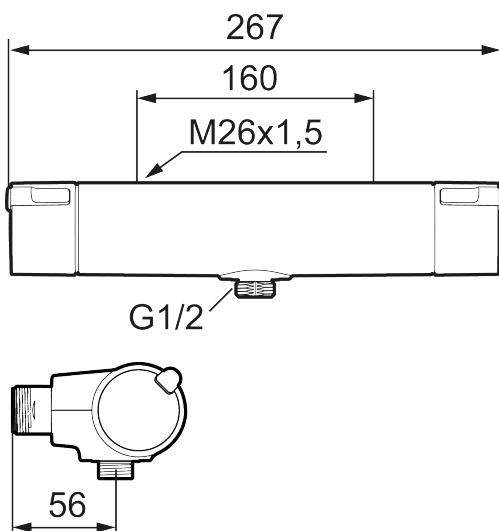

Art.nr: 331000 RSK: 8350301 Flöde 3 bar: 12,0 l/min

Utförande: Krom, 160 c/c

Unika egenskaper

Skyddsmodul 

- Duschanslutning ned
- Tryckbalanserad termostatinsats
- Säkerhetsspärr 38°
- Eco-stopp
- Lead Free (blyfri)
- Återströmningskydd enligt EU-standard SS-EN 1717
- Ljudklass 1