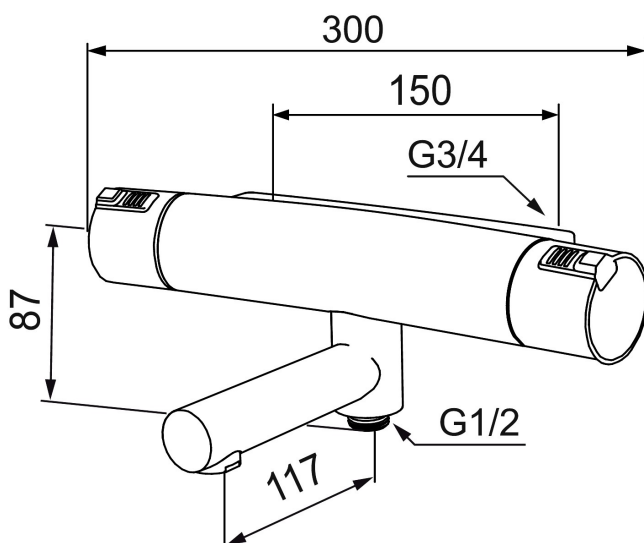

Mora MMIX T5

Mora MMIX kombinerer et formsmukt og ergonomisk design med et energieffektivt indre. Designet er præget af en kærtegnende bølgende geometri og formidler en tidløs og sammenhængende stil gennem hele serien. Vores unikke miljøkoncept EcoSafe™ ligger til grund for udviklingsarbejdet og bidrager til et lavt energiforbrug og langsigtede miljøsyn.

Artikel-nummer: 730100.0011 VVS: 722708124

Beskrivelse: Krom/sort

Unikke egenskaber

Tilbageløbssikring 

- Unik tryk- og temperaturstyring.
- Kar ½ tilslutning til bruseslange.
- Integreret omskifter i svingtuden.
- Snavsfilter rundt om reguleringsindsatsen.
- Skoldningssikring v/38°C.
- Eco stop.
- 117 mm fremspring.
- Kontraventiler.
- Lead Free (blyfri).
- 150-153 c/c.
- Safe Touch - Sørger for at termostatsens overflade aldrig bliver brandvarm.
- 5 års Kalk- og Temperaturgaranti.