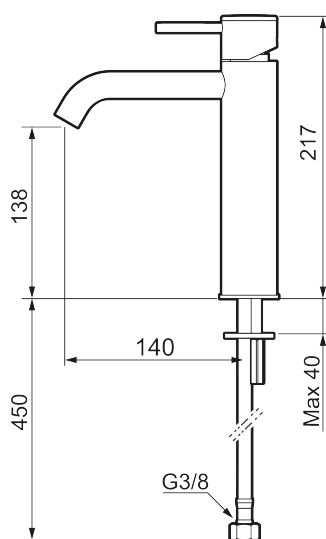

## MORA INXX II soft, medium

INXX II håndvaskarmatur findes i tre forskellige højder, hvor medium er et mellemhøjt armatur, der er tilpasset større håndvaske. I den moderne, holdbare overflader poleret messing og håndvaskarmaturets stilrene form højner INXX II soft badeværelsets standard og giver en følelse af kvalitet og elegance. Armaturet er testet og godkendt ud fra det gældende bygningsreglement og er energieffektivt, hvilket indebærer, at det giver et lavere vand- og energiforbrug uden at gå på kompromis med komforten. Bundventilen fås som tilbehør i samme overflader.

### Om serien

INXX II er en elegant og tidløs serie i en palet af nøje udvalgte overflader. Kombinationen af høj kvalitet, stilfuldt design og vidunderlig komfort gør den til den ypperligste serie.

Artikel-nummer: 273011.60CA      VVS: 701496285      Flow 3 bar: 4,5 l/m  
 Beskrivelse: Poleret messing PVD

- Til håndvask.
- 140 mm fremspring.
- Keramisk tætning.
- Indbygget temperatur- og flowbegrænser.
- Flexible tilslutningsslanger.
- Hulmål Ø34-37 mm.