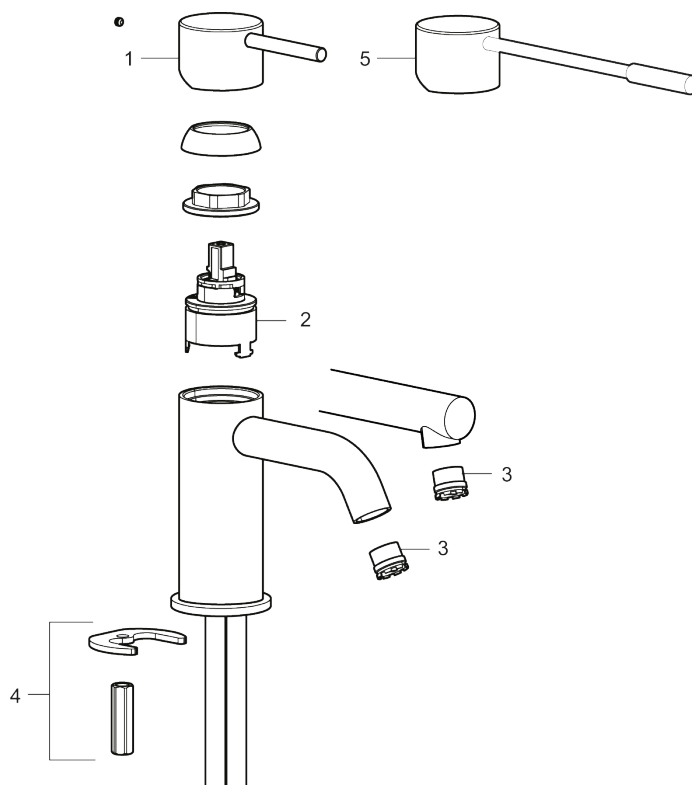

- Til håndvask.
- 140 mm fremspring.
- Keramisk tætning.
- Indbygget temperatur- og flowbegrænser.
- Flexible tilslutningsslanger.
- Hulmål Ø34-37 mm.

PRODUKTBESKRIVELSE

MORA INXX II soft, medium

INXX II håndvaskarmatur findes i tre forskellige højder, hvor medium er et mellemhøjt armatur, der er tilpasset større håndvaske. I en slidstærk, matgrå overflader og håndvaskarmaturets stilrene form højner INXX II soft badeværelsets standard og giver en følelse af kvalitet og elegance. Armaturet er testet og godkendt ud fra det gældende bygningsreglement og er energieffektivt, hvilket indebærer, at det giver et lavere vand- og energiforbrug uden at gå på kompromis med komforten. Bundventilen fås som tilbehør i samme overflader.

VVS: 701496212

Reservedelsliste

NR.	ART.NO	WS	BESKRIVELSE
1	409701.AE		Greb, komplet, krom
1	409701.12AE		Greb, komplet, matsort
1	409701.22AE		Greb, komplet, mathvid

NR.	ART.NO	WS	BESKRIVELSE
1	409701.44AE		Greb, komplet, matgrå
1	409701.60AE		Greb, komplet, poleret messing PVD
1	409701.62AE		Greb, komplet, børstet messing PVD
2	409703.AE		Keramisk indstats
3	409706.AE		Strålsamler M16,5 udv., 5 l/min ved 2–6 bar
4	209518.AE	745148620	Monteringssæt til håndvaskarmatur
5	409708.AE	745146404	Handicapvenligt greb, L=172, krom
5	409708.12AE	745146411	Handicapvenligt greb, L=172, matsort
5	409708.22AE	745146410	Handicapvenligt greb, L=172, mathvid
5	409708.44AE	745146412	Handicapvenligt greb, L=172, matgrå
5	409708.60AE	745146485	Handicapvenligt greb, L=172, poleret messing PVD
5	409708.62AE	745146487	Handicapvenligt greb, L=172, børstet messing PVD