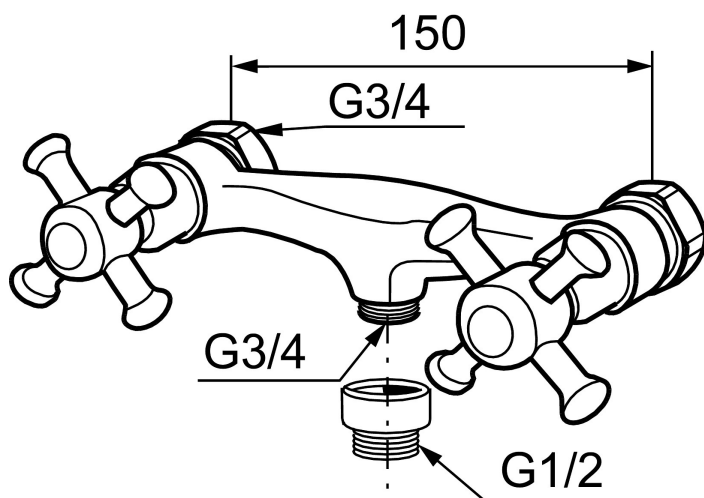

Togrebsarmatur, Mora Classic

Mora Classic er en eksklusiv vandhaneserie, der genopliver de gamle designidealer med de runde og kraftige former. Alle dele er fremstillet i metal, i ægte Morakvalitet. Mora Classic brusebatteri giver dig, ud over komfort og tryghed, den detalje, der skaber helheden i dit badeværelse. Keramisk tætning er standard. Moderne teknik i klassisk udformning, når den er bedst.

Artikel-nummer: 700665.0065 VVS: 725785590

Beskrivelse: Krom/guld

- Væghængt til bruser.
- ½ ned.
- 150-153 c/c.

Unikke egenskaber

PRODUKTBESKRIVELSE

Togrebsarmatur, Mora Classic

Mora Classic er en eksklusiv vandhaneserie, der genopliver de gamle designidealer med de runde og kraftige former. Alle dele er fremstillet i metal, i ægte Morakvalitet. Mora Classic brusebatteri giver dig, ud over komfort og tryghed, den detalje, der skaber helheden i dit badeværelse. Keramisk tætning er standard. Moderne teknik i klassisk udformning, når den er bedst.

Artikel-nummer: 700665.0065
VVS: 725785590

Reservedelsliste

NR.	ART.NO	VVS	BESKRIVELSE
1	130802.AE	738647504	Håndbruser
2	139835.AE	745149104	Bruseslange 1750 mm, krom
3	S600075		Overgangsnippel , G1/2i - G1/2u
4	708141.AE	745149018	Greb til omskifter
5	708143.AE	745149020	Stempel til omskifter
6	708142.AE	745149019	Omskifter
7	708339		Kartud
8	131328.AE		Perlator M28 udv., til kartud, krom
9	640000.AE	737881514	Overgang G1/2 udv. - G3/4 indv.
10	708147.AE	745149011	Topstykke
11	708137.AE	745149017	Greb, komplet med skrue og dækbrik(VV+KV)
12	719109.AE	745149001	Topstykke uden greb
13	130804.AE	745149016	Vægholder for håndbruser
14	708135.AE	745149015	Skrue og dækbrik (VV+KV), krom
14	708135.65AE		Skrue og dækbrik (VV+KV), guld