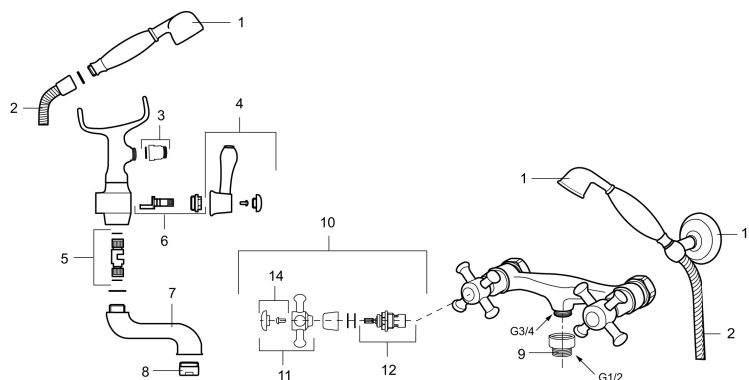

Togrebsarmatur, Mora Classic

Mora Classic er en eksklusiv vandhaneserie, der genopliver de gamle designidealer med de runde og kraftige former. Alle dele er fremstillet i metal, i ægte Morakvalitet. Mora Classic brusebatteri giver dig, ud over komfort og tryghed, den detalje, der skaber helheden i dit badeværelse. Keramisk tætning er standard. Moderne teknik i klassisk udformning, når den er bedst.

Artikel-nummer: 700665.0065 VVS: 725785590

Beskrivelse: Krom/guld

- Væghængt til bruser.
- ½ ned.
- 150-153 c/c.

Unikke egenskaber

PRODUKTBESKRIVELSE

Togrebsarmatur, Mora Classic

Mora Classic er en eksklusiv vandhaneserie, der genopliver de gamle designidealer med de runde og kraftige former. Alle dele er fremstillet i metal, i ægte Morakvalitet. Mora Classic brusebatteri giver dig, ud over komfort og tryghed, den detalje, der skaber helheden i dit badeværelse. Keramisk tætning er standard. Moderne teknik i klassisk udformning, når den er bedst.

Artikel-nummer: 700665.0065
VVS: 725785590

Reservedelsliste

NR.	ART.NO	VVS	BESKRIVELSE
1	130802.AE	738647504	Håndbruser
2	139835.AE	745149104	Bruseslange 1750 mm, krom
3	S600075		Overgangsnippel , G1/2i - G1/2u
4	708141.AE	745149018	Greb til omskifter
5	708143.AE	745149020	Stempel til omskifter
6	708142.AE	745149019	Omskifter
7	708339		Kartud
8	131328.AE		Perlator M28 udv., til kartud, krom
9	640000.AE	737881514	Overgang G1/2 udv. - G3/4 indv.
10	708147.AE	745149011	Topstykke
11	708137.AE	745149017	Greb, komplet med skrue og dækbrik(VV+KV)
12	719109.AE	745149001	Topstykke uden greb
13	130804.AE	745149016	Vægholder for håndbruser
14	708135.AE	745149015	Skrue og dækbrik (VV+KV), krom
14	708135.65AE		Skrue og dækbrik (VV+KV), guld