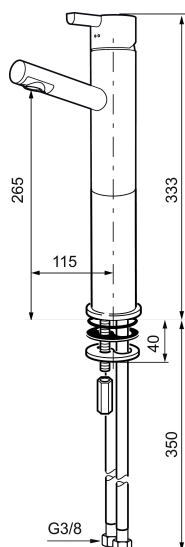

## MORA REXX B5 tvättställsblandare

Mora Rexx är essensen av skandinavisk design och funktionalitet. Serien är minimalistisk och med enkelheten i fokus. Dess precision är dess innovation. När tradition och hantverk samsas med moderna tillverkningsmetoder och inspirerande formgivning, blir resultatet Mora Rexx. Här i form av en vacker tvättställsblandare med smart funktionalitet och förhöjd fot.

Art.nr: 707161.11 RSK: 8278521 Flöde 3 bar: 4,6 l/min

Utförande: Svart PVD

### Unika egenskaper

Skyddsmodul

- ESS (energisparsystem)
- Keramisk tätning
- Omställbar flödesbegränsning och temperaturspär
- Eco (energi- och vattenbesparande konstantflödesstrålsamlare, 5 l/min vid 2–6 bar)
- Flexibla anslutningsrör i metallomspunnen Soft PEX®
- Hålmått Ø32-37mm (Ø32-35 mm rekommenderas)