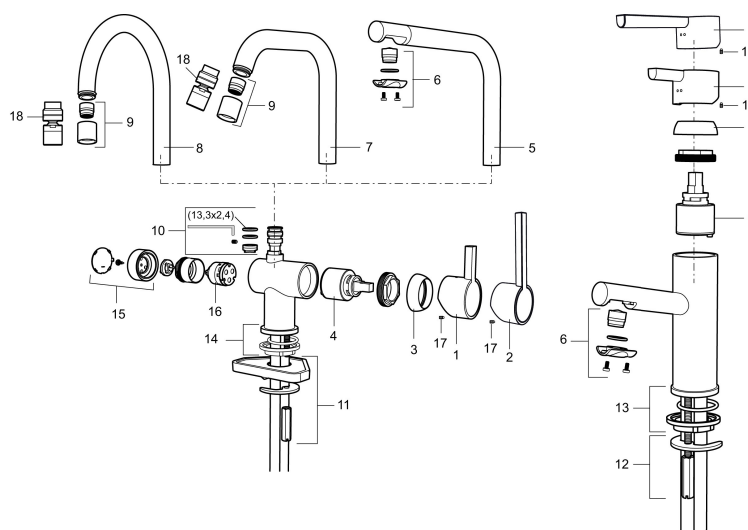

### Unika egenskaper

Skyddsmodul

- ESS (energisparsystem)
- Keramisk tätning
- Omställbar flödesbegränsning och temperaturspär
- Eco (energi- och vattenbesparande konstantflödesstrålsamlare, 5 l/min vid 2–6 bar)
- Flexibla anslutningsrör i metallomspunnen Soft PEX®
- Hålmått Ø32-37mm (Ø32-35 mm rekommenderas)

## Reservdelslista

NR.	ART.NR	RSK	BESKRIVNING
	209560.AC	8345784	Planpackning t Soft PEX®-rör 3/8, 10-pack
1	209500.AE	8346901	Spak, krom
1	209500.0011AE	8346917	Spak, krom/svart
2	409337	8346503	Care-spak, komplett, krom
3	209501.AE	8346902	Täckhuv, krom
4	209493.AE	8345204	Keramiksats ESS
4	708301.AE	8345093	Keramiksats
5	209506.AE	8346907	Utloppspip K6, komplett, krom
5	209506.0011AE	8326728	Utloppspip K6, komplett, krom/svart
6	209502.AE	8346903	Strålsamlarkit, L-pip, 7,6 l/min vid 2–6 bar, krom
6	209502.0011AE	8346921	Strålsamlarkit, L-pip, 7,6 l/min vid 2–6 bar, krom/svart
7	209508.AE	8346909	Utloppspip K7, komplett, krom
8	209507.AE	8346908	Utloppspip K5, komplett, krom
9	209503.AE	8346904	Strålsamlare M18 Inv., 7,6 l/min vid 2–6 bar, krom

NR.	ART.NR	RSK	BESKRIVNING
10	209520.AE	8346910	Packningssats (blått spärsegment)
11	708779.AE		Fästdetaljer, kök
12	209518.AE	8346911	Fästdetaljer
13	209562.AE		Fot fkr med centrepackning, tvätt
14	209563.AE	8295335	Fot fkr med centrepackning, kök
15	209505.AE	8346906	Diskmaskinsvred, krom
16	209504.AE	8346905	Diskmaskinsinsats inkl. verktyg
17	459013		Låsskruv M4x5
18	409480.AE	8393983	Ledbar strålsamlare M18 inv., 7–9 l/min vid 3 bar