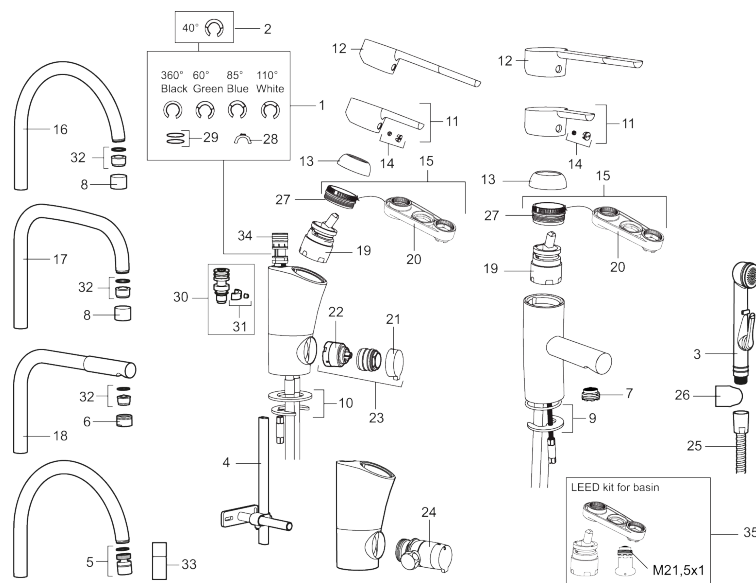

PRODUKT BESKRIVNING

MORA MMIX K5 kjøkkenbatteri

Mora MMIX kombinerer en formfin og ergonomisk design med en energieffektiv innside. Designen preges av en kjælent bølgende geometri og formidler en tidløs og sammenhengende stil i hele serien. Vårt unike miljøkonsept EcoSafe™ ligger til grunn for utviklingsarbeidet og bidrar til lavt energiforbruk og langsiktige miljøhensyn.

Art.no.: 732151.TT

Reservedelsliste

NR.	ART. NO.	NRF-NUMMER	BESKRIVELSE
1	209524.AE	4294111	Pakningssett med sperreringer
2	209543.AE		Sperrering 40°
3	S600206	4305294	Selvstengende hånddusj, krom
4	409340.AE		Stabiliseringssats
5	409380.AE		Strålesamler med kuleledd, M22 innv, 7–9 l/min, til kjøkkenbatteri med høy tut
6	131415.AE		Hylse for strålesamler, M24 utv. 15 mm, krom
7	409382.AE		Strålesamler, M21,5 utv. 7–9 l/min ved 3 bar
7	409385.AE		Strålesamler M21,5 utv. 5 l/min
7	S600228		Strålesamler M21,5 utv. 3 l/min
8	131410.AE		Hylse for strålesamler, M22 innv
9	409387.AE	4294118	Monteringstilbehør for servantbatterier
10	409388.AE	4294119	Monteringstilbehør for kjøkkenbatteri
11	409389.AE	4294121	Spak, komplett, krom