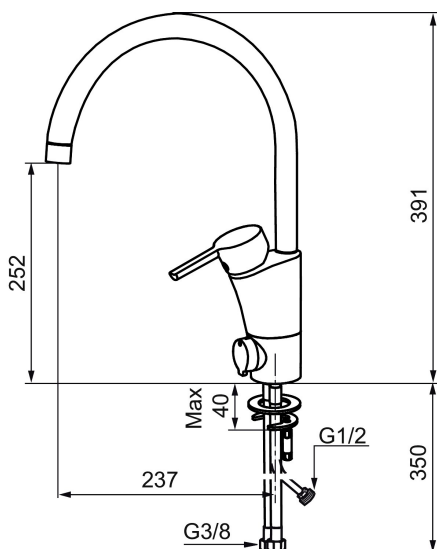

MORA MMIX K5 kjøkkenbatteri

Mora MMIX kombinerer en formfin og ergonomisk design med en energieffektiv innside. Designen preges av en kjæleent bølgende geometri og formidler en tidløs og sammenhengende stil i hele serien. Vårt unike miljøkonsept EcoSafe™ ligger til grunn for utviklingsarbeidet og bidrar til lavt energiforbruk og langsiktige miljøhensyn.

Art.no.: 732151.TT Flow 3 bar: 13,6 l/m

Utførende: Krom, Turbo Jet

- Mykstengende
- ESS (Energisparesystem)
- Vannmengdebegrenser og temperatursperre
- Mora Eco vannbesparende strålesamler
- Svingbar tut sperre 60°, 85°, 110° eller 360°
- Avstengning for maskin Kv, omstillbar til Vv
- Fleksible Soft PEX®-rør med 3/8" mutter
- Lead Free (blyfri)
- For hull i benk Ø32-37 mm
- Turbo Jet: Fjærbelastet spak over halv mengde