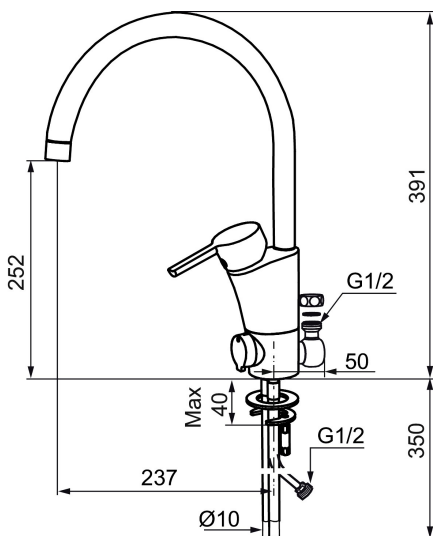

Unika egenskaper

Skyddsmodul 

MORA MMIX K5 köksblandare, för golv- och bänkdiskmaskin

Mora MMIX kombinerar en formskön och ergonomisk design med en energieffektiv insida. Designen präglas av en smekamt böljande geometri och förmedlar en tidlös och sammanhängande stil över hela serien. Vårt unika miljökoncept EcoSafe™ ligger till grund för utvecklingsarbetet och bidrar till låg energiförbrukning och långsiktig miljöhänsyn. Blandaren är blyfri.

Art.nr: 732154 RSK: 8318403 Flöde 3 bar: 7,3 l/min

Utförande: Krom, ansl. slät ände Ø10 mm

- BVB ID 54013
- För golv och bänkdiskmaskin
- ESS (energisparsystem)
- Mjukstängning med keramisk tätning
- Omställbar flödesbegränsning och temperaturspär
- Eco (energi- och vattenbesparande strålsamlare)
- Flexibla anslutningsrör i metallomspunnen Soft PEX®
- Svängbar pip 60°, 85°, 110° eller 360°
- Med diskmaskinsavstängning. Omställbar mellan KV och VV, inställd på KV
- Golv och bänkdiskmaskin kan användas samtidigt
- Lead Free (blyfri)
- Hålmått Ø32-37 mm